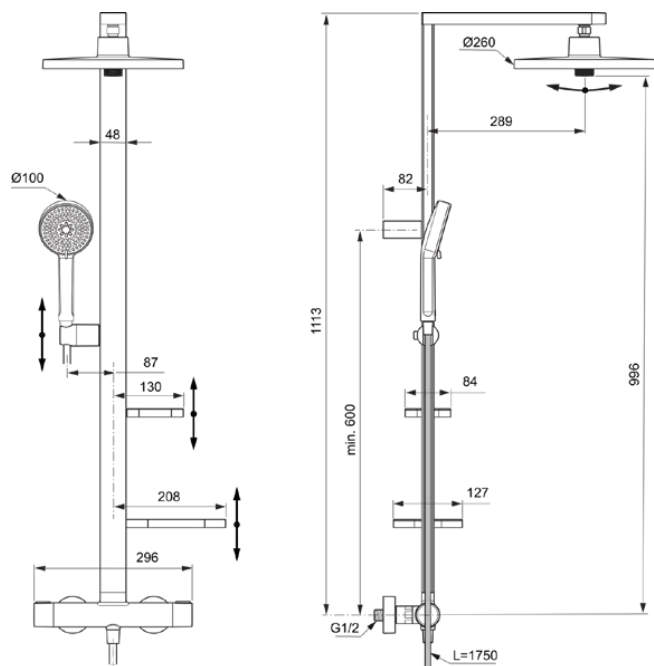

Alu+ | Colonne de douche 356x1113 mm finition argent brossé

### Image & dessin technique

### Informations générales

Type de produit	Colonne de douche
Marque	Ideal Standard
Suite	Alu+
Designer	Palomba Serafini Associati
Code couleur	SI
Colour description	Argent Brossé
Finition	Satiné
Hauteur (mm)	1113
Largeur (mm)	356
Longueur / Profondeur (mm)	501
Code EAN	3800861117285
Poids net (kg)	6.92

### Spécifications du produits

Type de contrôle de la température	Mécanique
Position de la poignée	Latéral
Avec inverseur	Oui
Avec support de douche ajustable	Oui
Avec douchette	Oui
Avec douche de tête	Oui
Avec flexible de douche	Oui
Avec porte-savon	Oui
Avec étagère(s)	Non
Matériau	Plastique
Hauteur du jet d'eau réglable	Oui
Avec buses latérales	Non
min. operating pressure (kPa)	50
Fixations réglables	Oui
La douche de tête est réglable en profondeur	Non
Avec des raccords en S	Oui
PVD technology	Non
Easy-care surface IdealPlus	Non
	Inverseur
Water activation	Tourné
Fixation de la cartouche	Bague filetée
Valve's nominal size	25