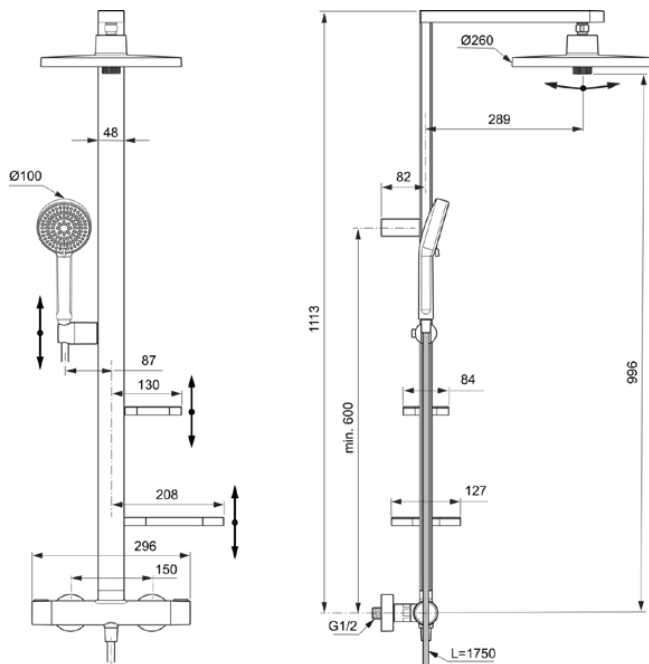

ALU+

BD583SI

Alu+ | Colonne de douche 356x501x1113 mm finition argent brossé, 12.0 l/min (3 bar) | Jets multiples, Fonction thermostatique, Economie d'eau et d'énergie

### Information générale

Catégorie de produit:	Colonnes de douche
Type de produit:	Colonne de douche
Marque:	Ideal Standard
Suite:	Alu+
Designer:	Palomba Serafini Associati
Colour:	SI - Argent Brossé
Finition:	Satiné
Hauteur (mm):	1113
Largeur (mm):	356
Longueur / Profondeur (mm):	501
Type de fixation:	Raccord en S
Poids net (kg):	6.92
Code EAN:	3800861117285

### Produits inclus

BD581SI:	IDEALRAIN ALU+   Douche de tête 260x91x260 mm finition argent brossé, 12 l/min (3 bar)
BD580SI:	IDEALRAIN ALU+   Douchette multi-fonctions 100x56x232 mm finition argent brossé, 8 l/min (3 bar)
BE175SI:	IDEALRAIN   flexible de douche 1750 mm finition argent brossé