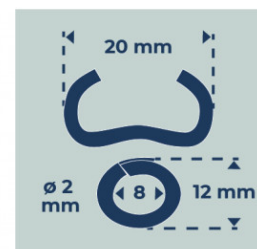

Réf. : 042501  
Gencod 3476060004253 / Poids 0.190 kg  
PCB : 15 / Métier : Paysagiste

## AGRAFE OMEGA 20 - Galva A - x 200 pcs

Ø du fil : 2 mm.  
Résistance du fil : 450-550 N/mm<sup>2</sup>.

### Pièces détachées et/ou produits associés

- 041255 - BABY GRAFER 16/20 - Agrafeuse manuelle à grillage
- 040655 - BABY GRAFER 30 - Agrafeuse manuelle à grillage
- 041155 - TOP GRAFER 20/22 - Agrafeuse manuelle à grillage avec chargeur
- 041055 - MAJOR - Agrafeuse manuelle à grillage avec chargeur
- 041455 - POWER GRAFER - Agrafeuse à grillage adaptable sur perceuse/visseuse