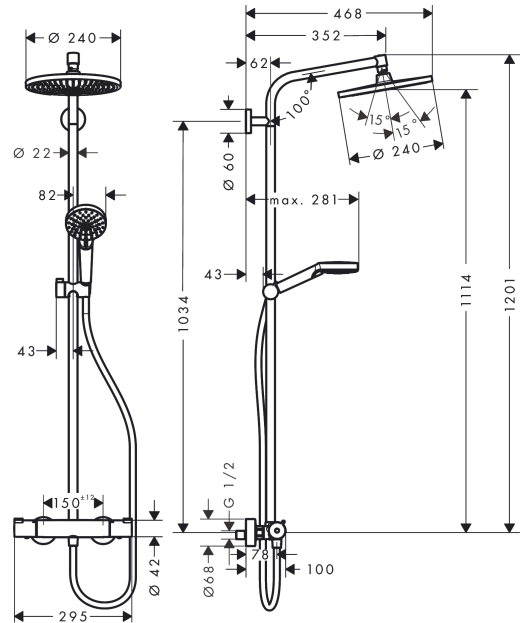

**Crometta S****Colonne de douche 240 1jet**Finition: **Chromé** Numéro d'article: **27267000****Description****Caractéristiques**

- comprenant: douche de tête, douchette, thermostatique de douche, flexible de douche, curseur, barre de douche
- douche de tête Crometta S 240
- taille de la douche de tête: 240 mm
- type de jet douche de tête : jet Rain
- articulation à rotule: douche de tête orientable
- l'angle d'inclinaison du support de douchette est réglable jusqu'à 45 °
- débit maximal à 3 bars: 16 l/min
- débit du jet Rain (sous 3 bars de pression): 16 l/min
- type de jet de la douchette: jet Rain, jet IntenseRain
- pression minimum en fonctionnement: 1,2 bar
- pression maximum en fonctionnement: 10 bars
- tube recoupable
- diamètre de la barre de douche: 22 mm
- support de douchette réglable en hauteur
- longueur du bras de douche: 350 mm
- thermostatique Ecostat 1001CL
- fonction safety stop à 40 °C
- limiteur d'eau chaude
- convient au chauffe-eau instantané
- distance du centre 150 mm ± 12 mm
- sécurité contre le retour de l'eau
- longueur du tube: 1201 mm
- E1, C1, A2, U3
- 2 fonctions
- ACS 23 ACC NY 191, valide jusqu'au 24.04.2028
- NF\_375-M1-23-1
- FDES Colonnes de douche

**Détails de l'article**

EAN

4011097775944

**Technologie****Certificats**

**Crometta S**  
**Colonne de douche 240 1jet**  
 Finition: **Chromé** Numéro d'article: **27267000**

Photo du produit

Plan géométral