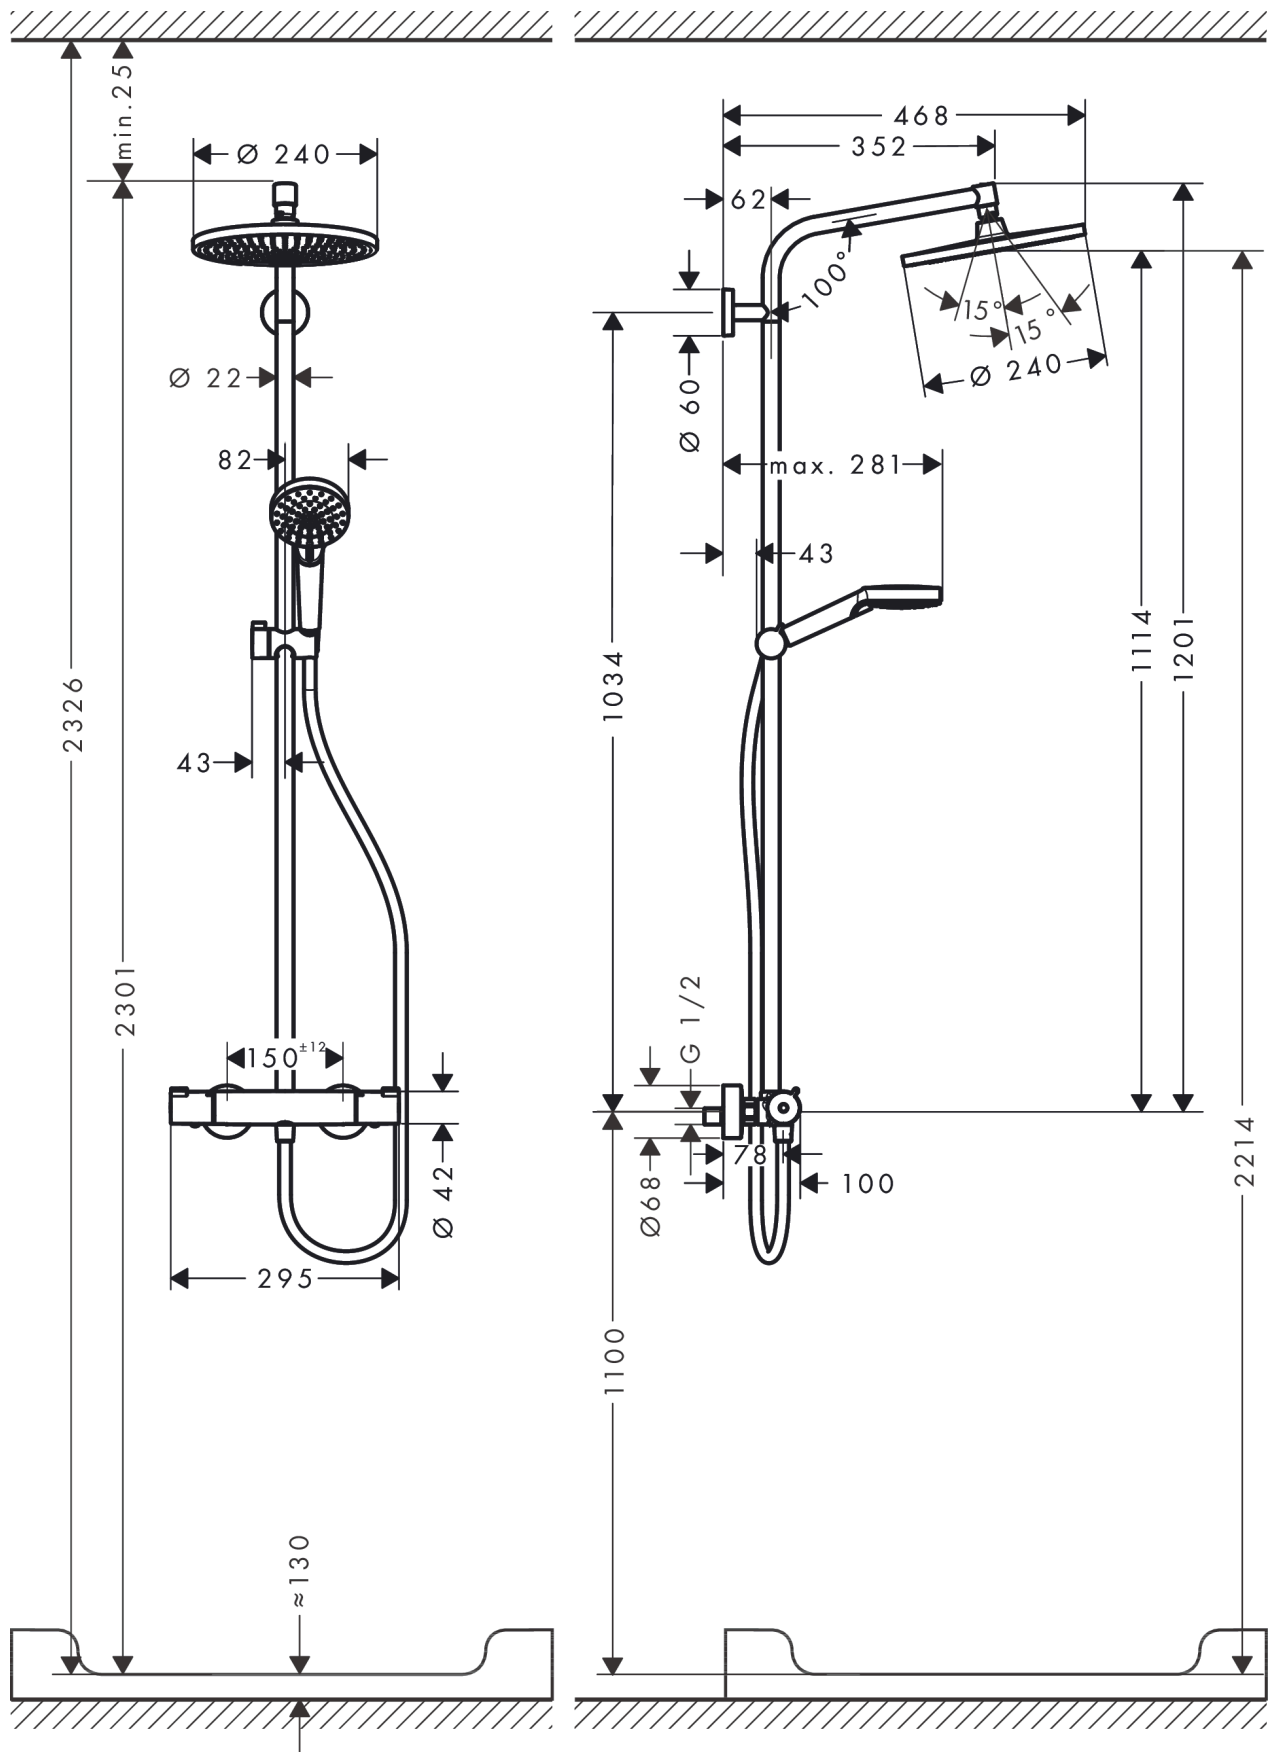

Crometta S

Colonne de douche 240 1jet

Finition: **Chromé** Numéro d'article: **27267000**

Exemple de montage