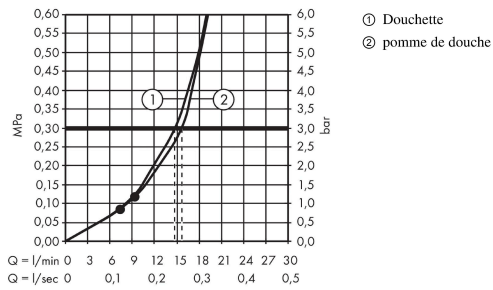

**Crometta S****Colonne de douche 240 1jet**Finition: **Chromé** Numéro d'article: **27267000****Description****Caractéristiques**

- comprenant: douche de tête, douchette, thermostatique de douche, flexible de douche, curseur, barre de douche
- douche de tête Crometta S 240
- taille de la douche de tête: 240 mm
- type de jet douche de tête : jet Rain
- articulation à rotule: douche de tête orientable
- l'angle d'inclinaison du support de douchette est réglable jusqu'à 45 °
- débit maximal à 3 bars: 16 l/min
- débit du jet Rain (sous 3 bars de pression): 16 l/min
- type de jet de la douchette: jet Rain, jet IntenseRain
- pression minimum en fonctionnement: 1,2 bar
- pression maximum en fonctionnement: 10 bars
- tube recoupable
- diamètre de la barre de douche: 22 mm
- support de douchette réglable en hauteur
- longueur du bras de douche: 350 mm
- thermostatique Ecostat 1001CL
- fonction safety stop à 40 °C
- limiteur d'eau chaude
- convient au chauffe-eau instantané
- distance du centre 150 mm ± 12 mm
- sécurité contre le retour de l'eau
- longueur du tube: 1201 mm
- E1, C1, A2, U3
- 2 fonctions
- ACS 23 ACC NY 191, valide jusqu'au 24.04.2028
- NF\_375-M1-23-1
- FDES Colonnes de douche

Schéma d'écoulement