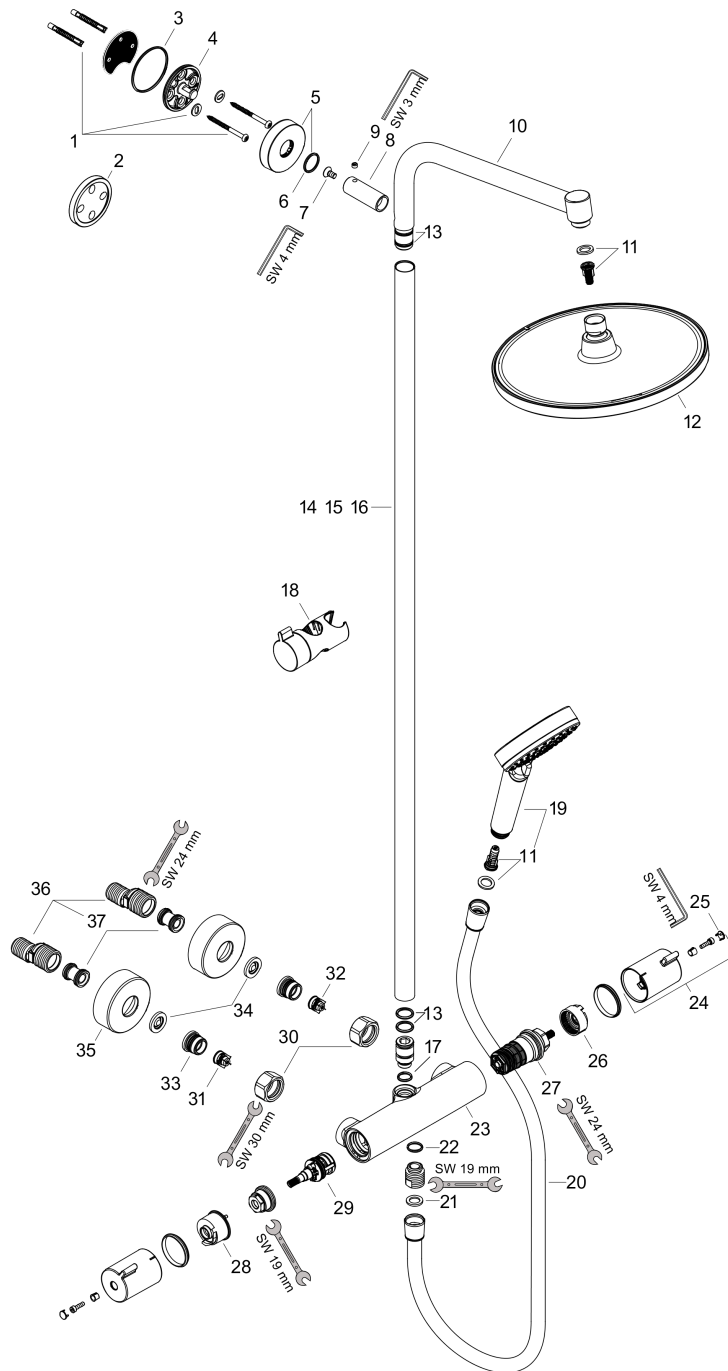

Crometta S

Colonne de douche 240 1jet

Finition: **Chromé** Numéro d'article: **27267000**

Vue éclatée

Année de construction: >06/19

Crometta S

Colonne de douche 240 1jet

Finition: **Chromé** Numéro d'article: **27267000**

Liste des pièces détachées

Année de construction: >06/19

Pos.	Description	Numéro d'article	GP	UE
1	set de fixation	96179000	-	1
2	cale de compensation 7 mm	95239000	-	1
3	joint torique 50x2	98187000	-	1
4	bride pour bras de douche	95688000	-	1
5	rosace Ø 60mm	95692000	-	1
6	joint torique 20x2	98165000	-	1
7	vis	92137000	-	1
8	douille	92166000	-	1
9	vis M6x5	98447000	-	1
10	bras de douche	93072000	-	1
11	élément-filtre	97708000	-	1
12	pomme de douche	26723000	-	1
13	joint torique 15x2,5	98131000	-	1
14	tube 1000 mm	96743000	-	1
15	tube 1200 mm	95665000	-	1
16	tube 1450 mm	96770000	-	1
17	joint torique 12x2,25	98382000	-	1
18	curseur complet	92366000	-	1
19	douchette	26330400	-	1
20	flexible Isiflex'B 1,60 m	28276000	-	1
21	joint	98058000	-	1
22	joint torique 14x2	98129000	-	1
23	Thermostatique	93352000	-	1
24	poignée	92836000	-	1
25	cache	95433000	-	1
26	bague de butée pour cartouche thermostatique	95041000	-	1
27	cartouche thermostatique	94282000	-	1
28	bague de butée pour mécanisme d'arrêt	98674000	-	1
29	mécanisme inverseur/arrêt	96509000	-	1
30	set des écrou à six pans	96157000	-	1
31	clapet anti-retour (résistant à la pression jusqu'à 2 MPa)	93136000	-	1
32	clapet anti-retour	96737000	-	1
33	joint torique 17x1,5	98137000	-	1
34	filtre	96922000	-	1
35	rosace Ø 68 mm	96467000	-	1
36	set des raccord-S (±12 mm)	94140000	-	1
37	amortisseur anti-coup de bélier	96429000	-	1