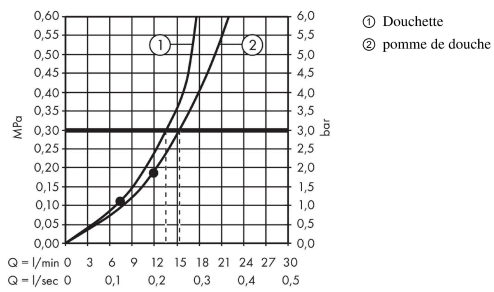

Schéma d'écoulement