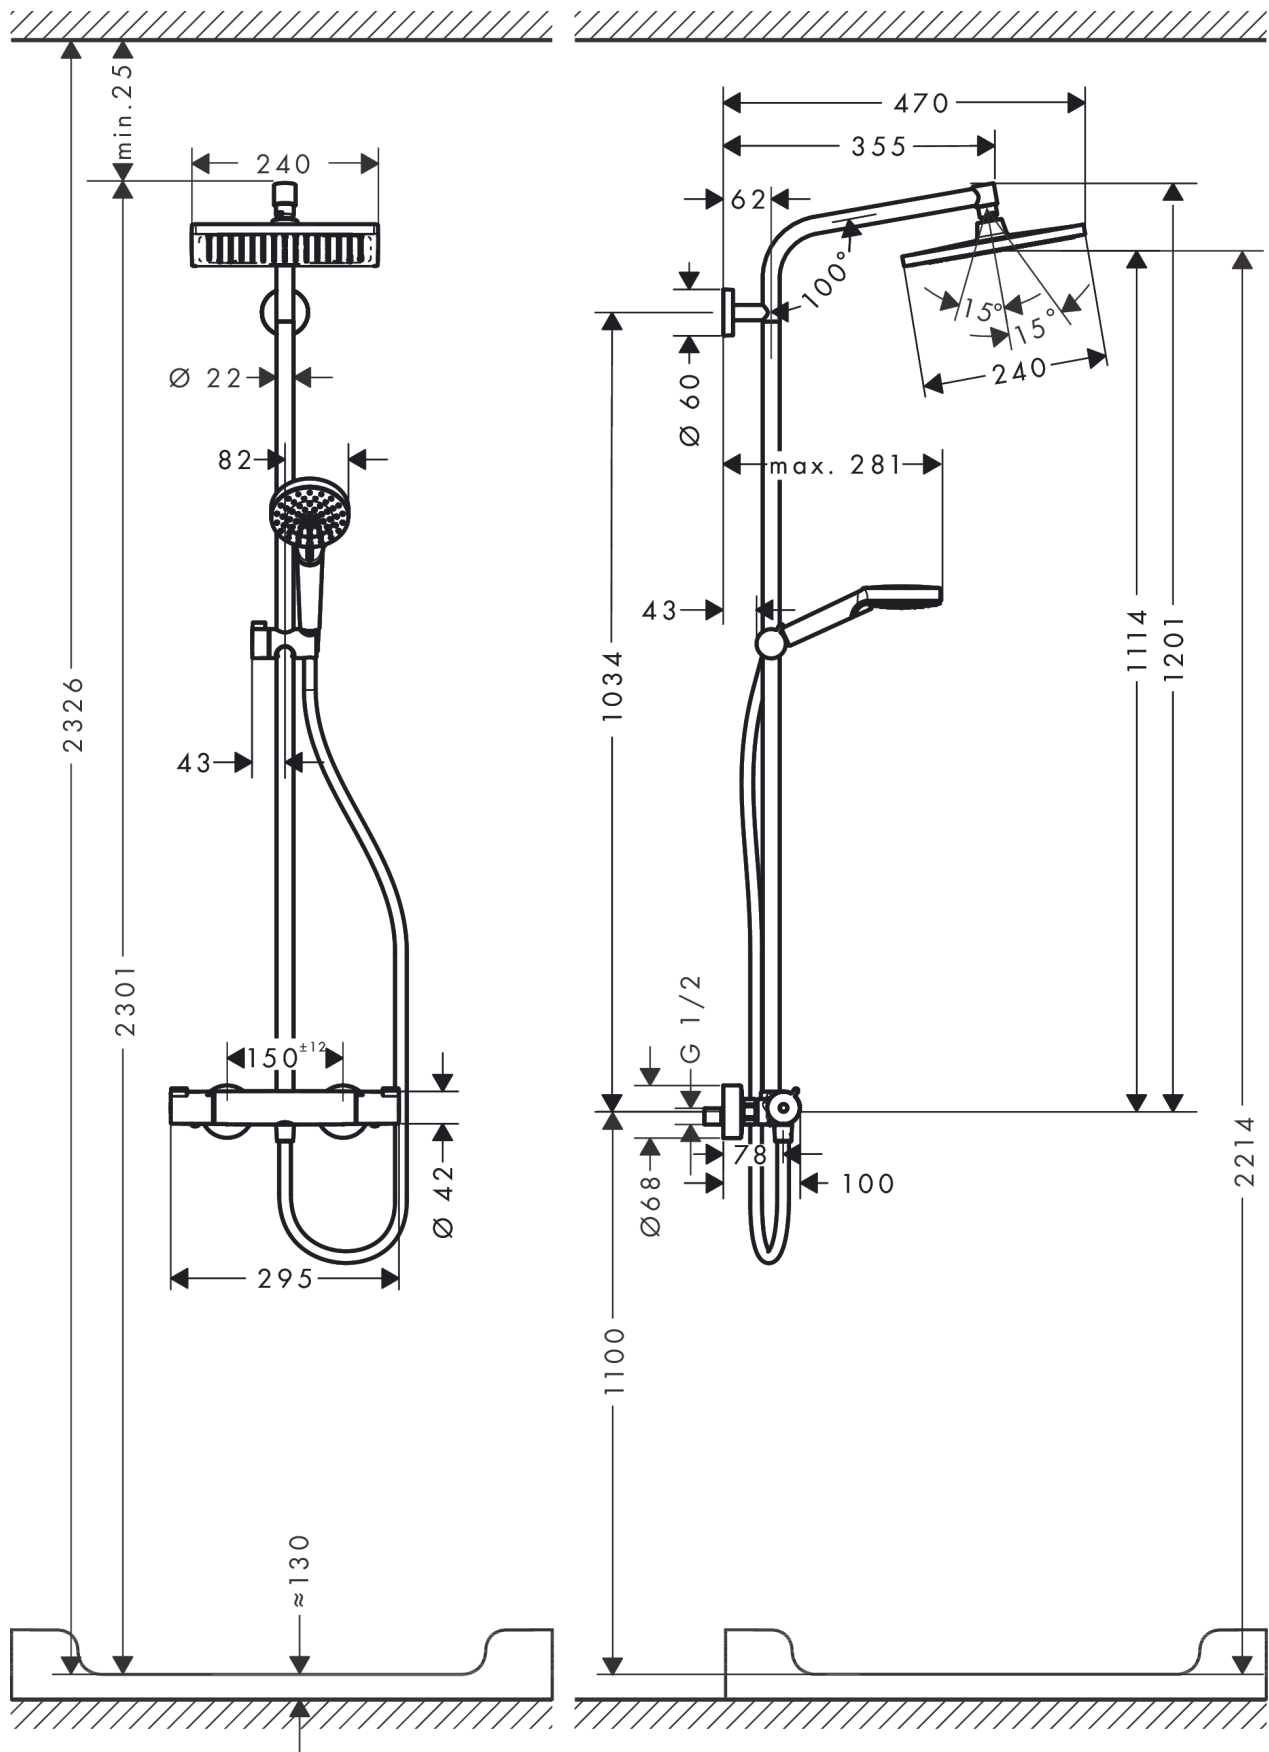

Crometta E

Colonne de douche 240 1jet

Finition: **Chromé** Numéro d'article: **27271000**

Exemple de montage