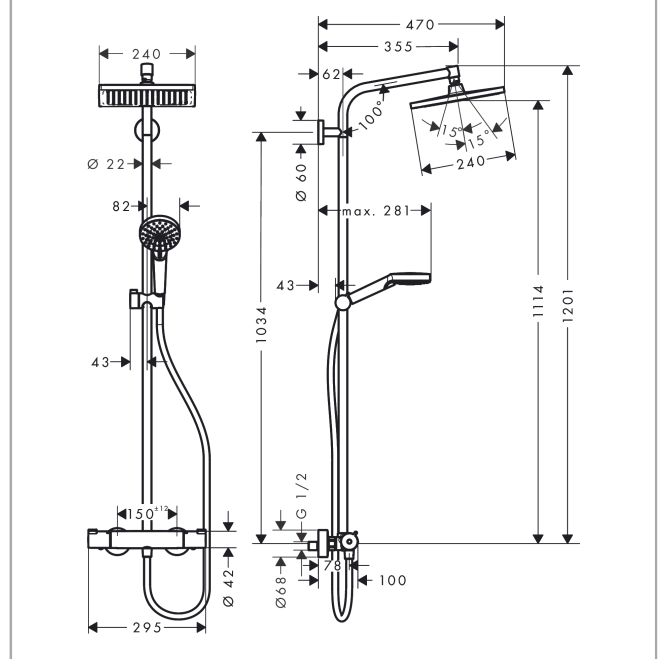

Plan géométral