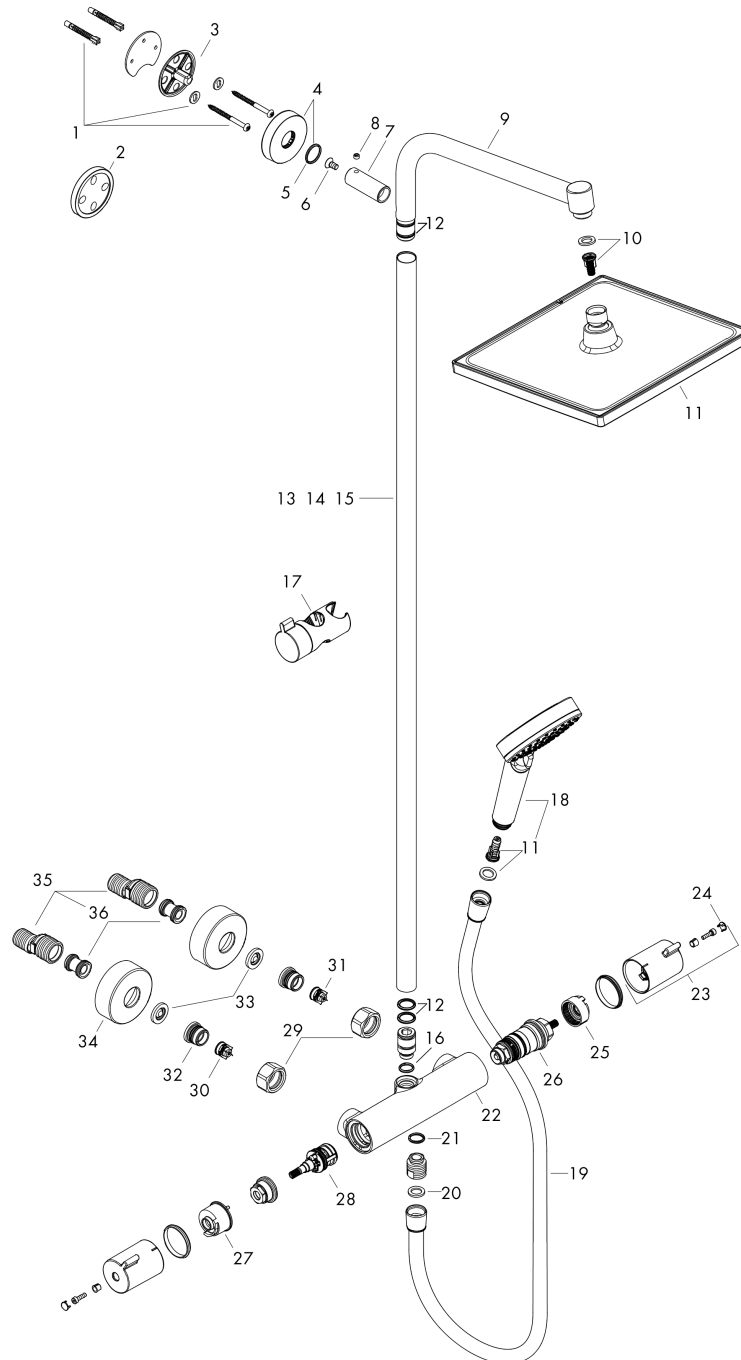

Crometta E
Colonne de douche 240 1jet
Finition: **Chromé** Numéro d'article: **27271000**

Vue éclatée

Année de construction: >12/21

Crometta E

Colonne de douche 240 1jet

Finition: **Chromé** Numéro d'article: **27271000**

Liste des pièces détachées

Année de construction: >12/21

Pos.	Description	Numéro d'article	GP	UE
1	set de fixation	96179000	-	1
2	cale de compensation 7 mm	95239000	-	1
3	bride pour bras de douche	95688000	-	1
4	rosace Ø 60mm	95692000	-	1
5	joint torique 20x2,5	92602000	-	1
6	vis	92137000	-	1
7	douille	92166000	-	1
8	vis M6x5	98447000	-	1
9	bras de douche	93072000	-	1
10	élément-filtre	97708000	-	1
11	pomme de douche	26726000	-	1
12	joint torique 15x2,5	98131000	-	1
13	tube 1000 mm	96743000	-	1
14	tube 1200 mm	95665000	-	1
15	tube 1450 mm	96770000	-	1
16	joint torique 12x2,25	98382000	-	1
17	curseur complet	92366000	-	1
18	douchette	26330400	-	1
19	flexible Isiflex'B 1,60 m	28276000	-	1
20	joint	98058000	-	1
21	joint torique 14x2	98129000	-	1
22	Thermostatique	93352000	-	1
23	poignée	92836000	-	1
24	cache	95433000	-	1
25	bague de butée pour cartouche thermostatique	95041000	-	1
26	cartouche thermostatique	94282000	-	1
27	bague de butée pour mécanisme d'arrêt	98674000	-	1
28	mécanisme inverseur/arrêt	96509000	-	1
29	set des écrou à six pans	96157000	-	1
30	clapet anti-retour (résistant à la pression jusqu'à 2 MPa)	93136000	-	1
31	clapet anti-retour	96737000	-	1
32	joint torique 17x1,5	98137000	-	1
33	filtre	96922000	-	1
34	rosace Ø 68 mm	96467000	-	1
35	set des raccord-S (±12 mm)	94140000	-	1
36	amortisseur anti-coup de bélier	96429000	-	1