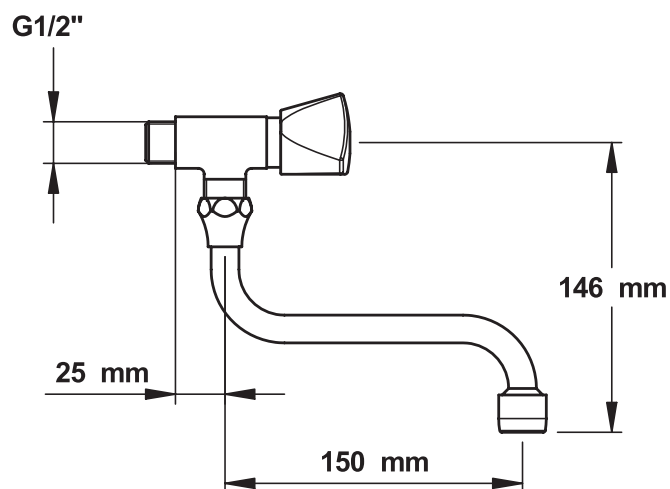

Gamme : ILLICO

Réf : 70705 - Robinet simple mural pour évier avec tête céramique 1/2 tour DIN

> Pression d'utilisation recommandée :

- 1 à 5 bars

> Matière et couleur de finition :

- Bec chromé (Ø 14 mm) avec aérateur 22 x 100 NF - IB.

> Alimentation hydraulique :

- Arrivée M 1/2" (15x21)
- Entraxe bec/robinet E = 150 mm