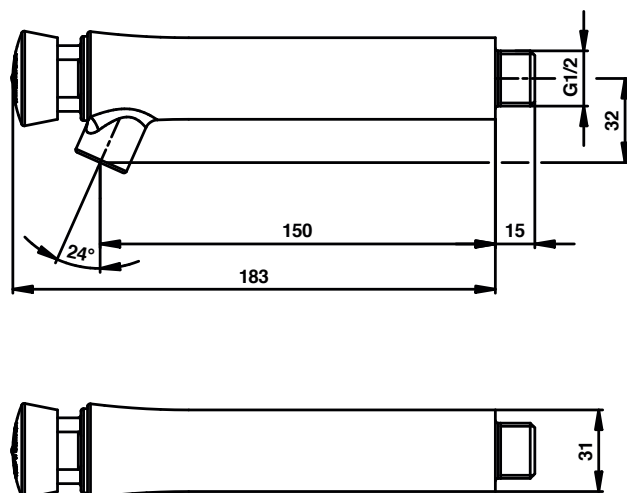

**Gamme :** Robinet simple temporisé pour lavabo

**Réf :** 63210 - PRESTO 504 mural - Corps long - Saillie 150mm

#### > Débit :

- 3 l/mn à 3 bars - Réglage 4 positions
- Dispositif anti-coup de bélier

#### > Alimentation hydraulique :

- Mâle G 1/2" (15x21) en eau froide

#### > Dimensions :

- Saillie 150mm