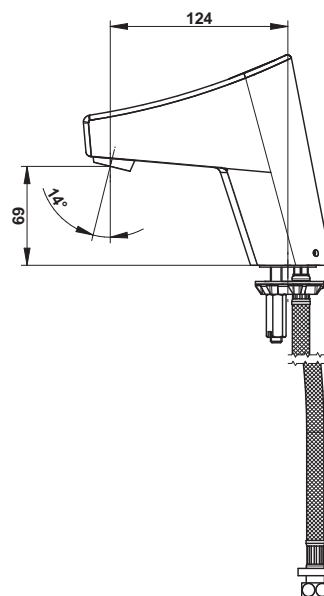

Gamme : Robinet simple sensitif pour lavabo

Réf : 56632 - PRESTO TOUCH® sur page

> Pression d'utilisation recommandée :

- 1 à 5 bars

> Débit :

- 3 l/min par limiteur de débit intégré
- Aérateur anti-tartre haute qualité
- Dispositif anti-coup de bélier

> Durée d'écoulement :

- 6 secondes (Réglable de 1 s à 5 min) et fonction marche/arrêt
- Fréquence et durée d'écoulement forcé paramétrables

> Alimentation hydraulique:

- G 3/8" (12x17) en eau froide, chaude ou pré-mitigée

> Alimentation électrique :

- Modèle avec pile lithium 6 volts type CRP2

> Matière et couleur de finition :

- Composants en métal injecté avec traitement nickel-chrome
- Corps en métal moulé injecté

> Résistance thermique :

- Ce robinet résiste à une température de 75°C durant 30 minutes dans le cadre de chocs thermiques

> Sécurité :

- Fermeture automatique de l'électrovanne en cas d'usure de la pile

> Livré avec :

- 1 Flexible PEX avec écrou femelle 3/8" (12x17) et clapet anti-retour NF
- 1 Joint filtre monté dans une douille laiton
- 1 Bride de fixation
- 1 Joint de bride
- 1 Ecrou de fixation
- 1 Notice de pose