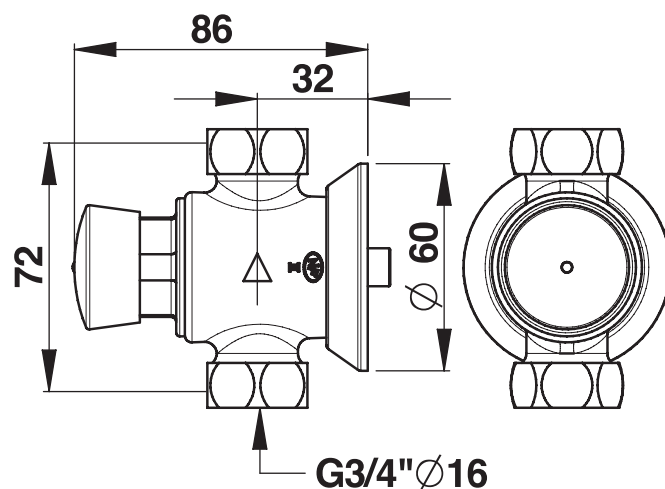

Gamme : Robinet simple temporisé pour douche

Réf : 38022 - PRESTO P 50 applique

> Pression d'utilisation recommandée :

- 1 à 5 bars

> Débit :

- 8 l/mn à 3 bars par limiteur de débit incorporé
- Réglage de débit par bague fileté
- Dispositif anti-coup de bélier

> Durée d'écoulement :

- 30 secondes (-10 / +5 secondes)

> Alimentation hydraulique :

- Mâle G 3/4" (20x27) en eau froide ou pré-mitigée

> Résistance thermique :

- Ce robinet résiste à une température de 75°C durant 30 minutes dans le cadre de chocs thermiques

> Sécurité :

- Bouton non tournant évitant tout risque d'usure prématurée
- Repère par point de couleur rouge inusable et indémontable

> Livré avec :

- 1 Joint plat
- 1 Joint filtre
- 2 Ecrous raccord 3/4" (20x27) pour tube de 14x16 mm