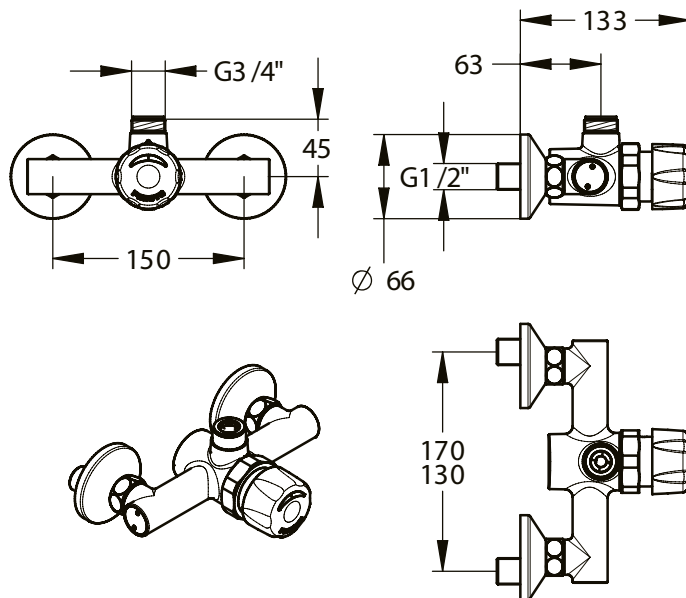

Gamme : ALPA

Réf : 35303 - Mitigeur monobloc mono-commande mural temporisé N pour douche, EA 150mm

> Pression d'utilisation recommandée :

- 1 à 5 bars

> Débit :

- 8 l/mn avec régulateur de débit intégré
- Dispositif anti-coup de bélier

> Durée d'écoulement :

- 30 secondes (- 10 / + 5 secondes)

> Alimentation hydraulique :

- Entraxe 150 mm
- Raccords excentriques M 3/4" (20x27) x M 1/2" (15x21) pour entraxe de 130 à 170mm
- Sur mitigeur ALPA avec clapets anti-retour NF

> Matière et couleur de finition :

- Bouton-poussoir en métal moulé injecté
- Corps monobloc en laiton

> Résistance thermique :

- Ce robinet résiste à une température de 75°C durant 30 minutes dans le cadre de chocs thermiques

> Sécurité :

- Limitation de la température maximale par butée réglable

> Livré avec :

- 2 Joints filtre
- 2 Raccords excentriques
- 2 Rosaces
- Notice de pose

> Normes / Agréments :

- Corps en laiton chromé conforme aux normes NF EN1982 / NF EN12164 / NF EN12165
- Traitement de surface Nickel-Chrome selon NF EN12540
- Résistance au brouillard salin neutre (NSS) : 200 h selon NF ISO 9227