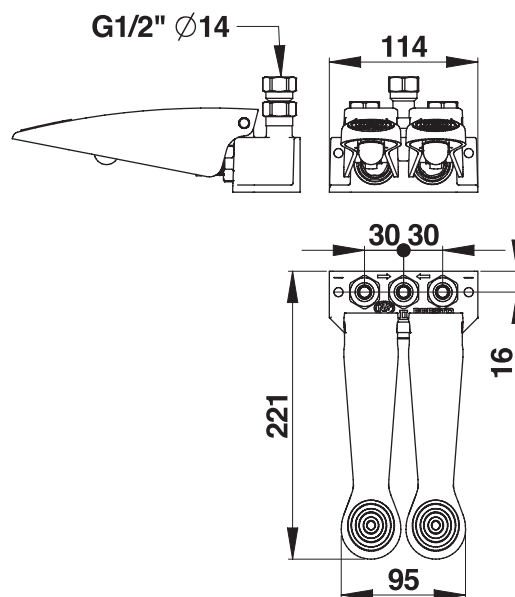

Gamme : Robinet mitigeur temporisé pour lavabo

Réf : 23644 - PRESTO 530 mural ou au sol

> Pression d'utilisation recommandée :

- 1 à 5 bars

> Débit :

- 6 l/mn à 3 bars - Réglage 4 positions
- Dispositif anti-coup de bélier

> Durée d'écoulement :

- 3 à 5 secondes

> Fonctionnement :

- Par appui sur la pédale

> Alimentation hydraulique :

- Arrivée Mâle G 1/2" (15x21) en eau froide, chaude ou pré-mitigée

> Matière et couleur de finition :

- Corps et composants en laiton avec traitement nickel-chrome
- Polymère technique

> Résistance thermique :

- Ce robinet résiste à une température de 75°C durant 30 minutes dans le cadre de chocs thermiques

> Livré avec :

- 1 Joint d'écrou
- 1 Écrou raccord
- 1 Écrou pour tube de 12x14 mm
- Notice de pose

> Normes / Agréments :

- Classe acoustique II
- Corps en laiton chromé conforme aux normes NF EN1982 / NF EN12164 / NF EN12165
- Traitement de surface Nickel-Chrome selon NF EN12540
- Résistance au brouillard salin neutre (NSS) : 200 h selon NF ISO 9227