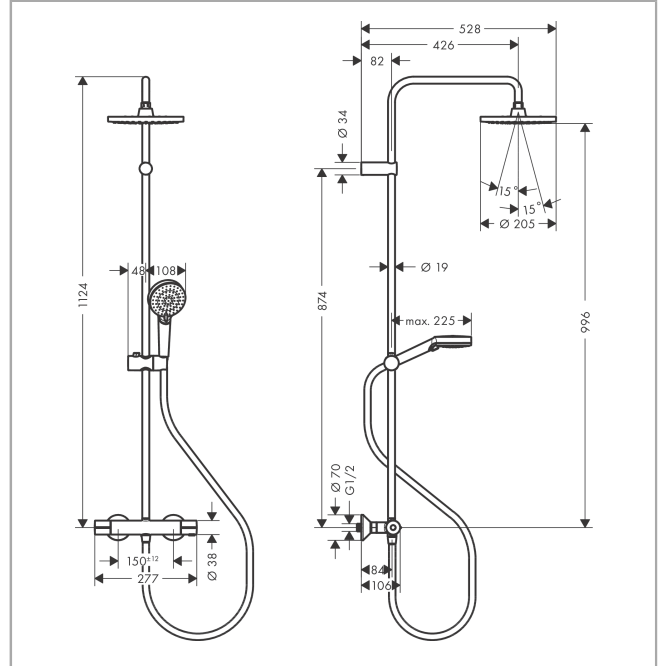

**Vernis Blend****Colonne de douche 200 1jet avec mitigeur thermostatique**Surfaces: **Chromé** Numéro d'article: **26276000****Description****Caractéristiques**

- comprenant : douche de tête, douchette, thermostatique de douche, flexible de douche, curseur
- douche de tête Vernis Blend 200 1jet
- taille de la douche de tête: 205 mm
- type de jet douche de tête : jet Rain
- rotule: douche de tête orientable
- type de jet douchette: jet Rain, jet IntenseRain
- débit maximal sous 3 bars de pression: 15,2 l/min
- débit de la douchette sous 3 bars: 15,2 l/min
- débit du jet Rain (sous 3 bars de pression): 12,4 l/min
- pression minimum en fonctionnement: 1 bar
- pression maximum en fonctionnement: 10 bars
- diamètre de la barre de douche: 19 mm
- support de douchette réglable en hauteur grâce au bouton situé sur le côté externe du curseur
- longueur du bras de douche: 426 mm
- thermostatique Vernis
- butée de confort à 40° C
- limiteur d'eau chaude réglable
- convient au chauffe-eau instantané
- entraxe 150 mm ± 12 mm
- sécurité contre le retour de l'eau
- longueur du tube: 1124 mm
- type d'installation: montage mural
- nombre d' sorties: 2 sorties = 2 fonctions
- ACS 21 ACC NY 228 France, valide jusqu'au 26.08.2026

## Vernis Blend

Colonne de douche 200 1jet avec mitigeur thermostatique

Surfaces: **Chromé** Numéro d'article: **26276000**

### Photo du produit

### Plan géométral