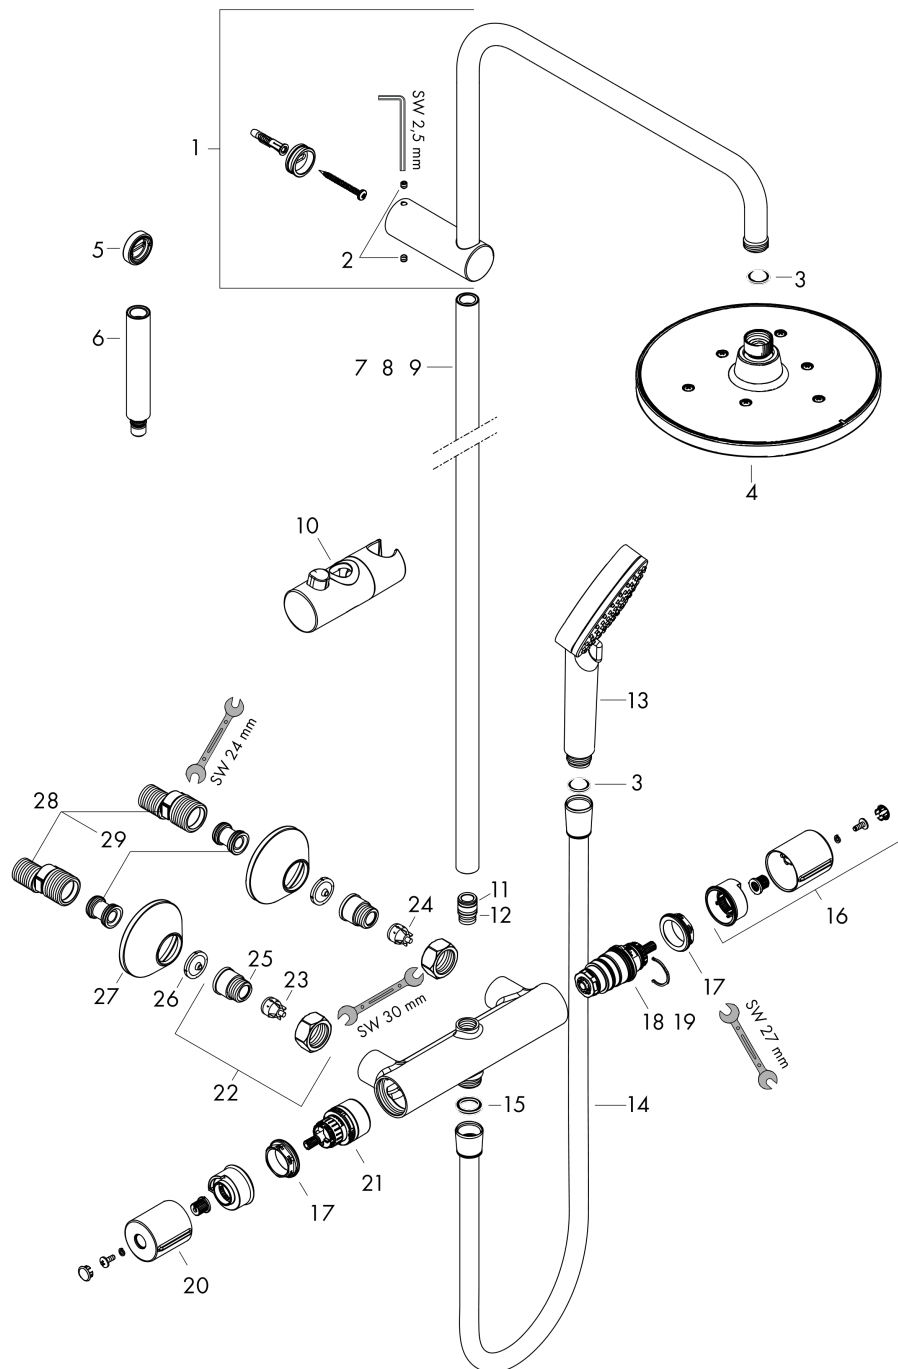

Vernis Blend
Colonne de douche 200 1jet avec mitigeur thermostatique
Surfaces: **Chromé** Numéro d'article: **26276000**

Vue éclatée

Année de construction: >04/21

Vernis Blend

Colonne de douche 200 1jet avec mitigeur thermostatique

Surfaces: **Chromé** Numéro d'article: **26276000**

Liste des pièces détachées

Année de construction: >04/21

Pos.	Description	Numéro d'article	GP	UE
1	bras de douche	93768000	-	1
2	vis M5x5	98446000	-	1
3	filtre	94246000	-	1
4	pomme de douche	26271000	-	1
5	cale de compensation 7 mm	93813000	-	1
6	rallonge 100 mm	94164000	-	1
7	tube 845 mm	93906000	-	1
8	tube 945 mm	93770000	-	1
9	tube 1145 mm	93907000	-	1
10	curseur complet	93729000	-	1
11	joint torique 11x2	98127000	-	1
12	joint torique 12x2	98214000	-	1
13	douchette	26270000	-	1
14	flexible Metaflex'C 1,60 m	28266000	-	1
15	joint	98058000	-	1
16	poignée thermostatique	93727000	-	1
17	écrou à six pans	98913000	-	1
18	cartouche thermostatique	98282000	-	1
19	cartouche inversée	92373000	-	1
20	poignée	93731000	-	1
21	mécanisme inverseur/arrêt	98283000	-	1
22	raccord G½	93730000	-	1
23	clapet anti-retour (résistant à la pression jusqu'à 2 MPa)	93136000	-	1
24	clapet anti-retour	96737000	-	1
25	joint torique 16x2	98133000	-	1
26	filtre	96922000	-	1
27	rosace Ø 70 mm	93718000	-	1
28	set des raccord-S (±12 mm)	94140000	-	1
29	amortisseur anti-coup de bélier	96429000	-	1