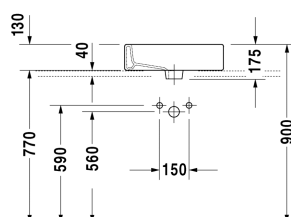

Vero Vasque à poser # 0452500000 / 0452500030 /
0452500041 / 0452500044 / 0452500060 / 0452500070

| < 500 mm > |

8532 Fogo

Vasque à poser	Dimension	Poids	Numéro de commande
meulé, avec plage de robinetterie, arrière émaillé, fixations incluses, 500 mm			
Finitions			
00 Blanc			
Variante			
● avec trop-plein	500 x 470 mm	16,200 kg	0452500000
●●● avec trop-plein	500 x 470 mm	16,200 kg	0452500030
● sans trop-plein	500 x 470 mm	16,200 kg	0452500041
●●● sans trop-plein	500 x 470 mm	16,200 kg	0452500044
⊗ avec trop-plein	500 x 470 mm	16,200 kg	0452500060
⊗ sans trop-plein	500 x 470 mm	16,200 kg	0452500070
Infobox			
* Attention : pour l'installation de ce siphon merci de consulter les fiches techniques afin de déterminer la hauteur d'évacuation par rapport au sol fini, Montage à distance du mur obligatoire			
Avec le traitement Wondergliss, les lavabos, les WCs, les bidets et les urinoirs conservent leur aspect lisse, beau et propre durant longtemps. Pour les commandes des produits traités Wondergliss, veuillez rajouter "1" à la fin de la référence article.			
Accessoires pour céramique			
Bonde pour lavabos sans trop-plein	75 mm	0,400 kg	005038
Accessoires			