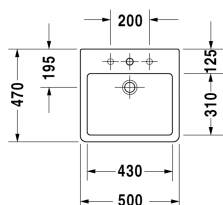

Vero Vasque à poser # 0452500000 / 0452500030 /
0452500041 / 0452500044 / 0452500060 / 0452500070

| < 500 mm > |

8532 Fogo

Vasque à poser	Dimension	Poids	Numéro de commande
meulé, avec plage de robinetterie, arrière émaillé, fixations incluses, 500 mm			
Finitions			
00 Blanc			
Variante			
● avec trop-plein	500 x 470 mm	16,200 kg	0452500000
●●● avec trop-plein	500 x 470 mm	16,200 kg	0452500030
● sans trop-plein	500 x 470 mm	16,200 kg	0452500041
●●● sans trop-plein	500 x 470 mm	16,200 kg	0452500044
⊗ avec trop-plein	500 x 470 mm	16,200 kg	0452500060
⊗ sans trop-plein	500 x 470 mm	16,200 kg	0452500070
Infobox			
* Attention : pour l'installation de ce siphon merci de consulter les fiches techniques afin de déterminer la hauteur d'évacuation par rapport au sol fini, Montage à distance du mur obligatoire			
Avec le traitement Wondergliss, les lavabos, les WCs, les bidets et les urinoirs conservent leur aspect lisse, beau et propre durant longtemps. Pour les commandes des produits traités Wondergliss, veuillez rajouter "1" à la fin de la référence article.			
Accessoires pour céramique			
Bonde pour lavabos sans trop-plein	75 mm	0,400 kg	005038
Accessoires			