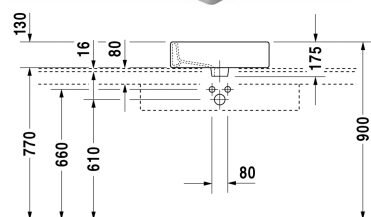

Vero Vasque à poser # 0452500000 / 0452500030 /
0452500041 / 0452500044 / 0452500060 / 0452500070

| < 500 mm > |

8532 Fogo

Vasque à poser	Dimension	Poids	Numéro de commande
meulé, avec plage de robinetterie, arrière émaillé, fixations incluses, 500 mm			
Finitions			
00 Blanc			
Variante			
● avec trop-plein	500 x 470 mm	16,200 kg	0452500000
●●● avec trop-plein	500 x 470 mm	16,200 kg	0452500030
● sans trop-plein	500 x 470 mm	16,200 kg	0452500041
●●● sans trop-plein	500 x 470 mm	16,200 kg	0452500044
⊗ avec trop-plein	500 x 470 mm	16,200 kg	0452500060
⊗ sans trop-plein	500 x 470 mm	16,200 kg	0452500070
Infobox			
* Attention : pour l'installation de ce siphon merci de consulter les fiches techniques afin de déterminer la hauteur d'évacuation par rapport au sol fini, Montage à distance du mur obligatoire			
Avec le traitement Wondergliss, les lavabos, les WCs, les bidets et les urinoirs conservent leur aspect lisse, beau et propre durant longtemps. Pour les commandes des produits traités Wondergliss, veuillez rajouter "1" à la fin de la référence article.			
Accessoires pour céramique			
Bonde pour lavabos sans trop-plein	75 mm	0,400 kg	005038
Accessoires			