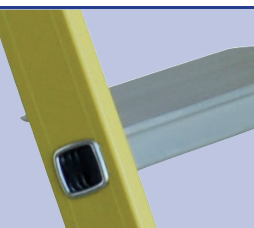

MARCHEPIED PROFESSIONNEL ALUMINIUM SÉCURITÉ - SOLIDITÉ - CONFORT

**Travail
mains propres**
Montants laqués jaune

Anti-dérapant
Marches
et plate-forme striées

Pratique
Porte-outils
avec crochet
porte-seau

Sécurité
Marches longueur 80 mm
et hauteur du garde-
corps de 600 mm

Robustesse
Articulations
et plate-forme
en fonderie d'aluminium

Stabilité
Sabots enveloppants
antidérapants

**CHARGE MAXI
150 KG**

**NORME EN 131
DÉCRET 96333**