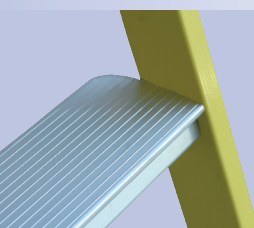

MARCHEPIED PROFESSIONNEL ALUMINIUM SÉCURITÉ - SOLIDITÉ - CONFORT

**Travail
mains propres**
Montants laqués jaune

Anti-dérapant
Marches
et plate-forme striées

Pratique
Porte-outils
avec crochet
porte-seau

Sécurité
Marches longueur 80 mm
et hauteur du garde-
corps de 600 mm

Robustesse
Articulations
et plate-forme
en fonderie d'aluminium

Stabilité
Sabots enveloppants
antidérapants

**CHARGE MAXI
150 KG**

**NORME EN 131
DÉCRET 96333**