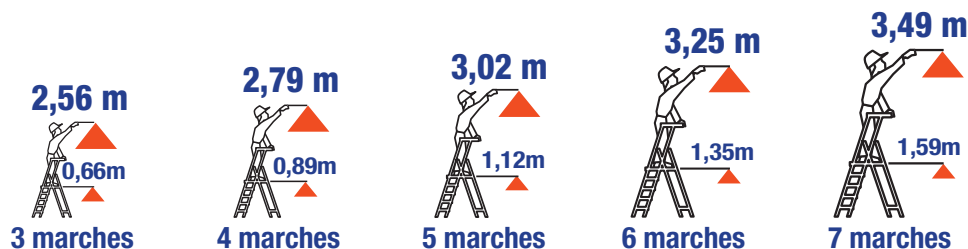

MARCHEPIED PROFESSIONNEL ALUMINIUM SÉCURITÉ - SOLIDITÉ - CONFORT

**Travail
mains propres**
Montants laqués jaune

Anti-dérapant
Marches
et plate-forme striées

Pratique
Porte-outils
avec crochet
porte-seau

Sécurité
Marches longueur 80 mm
et hauteur du garde-
corps de 600 mm

Robustesse
Articulations
et plate-forme
en fonderie d'aluminium

Stabilité
Sabots enveloppants
antidérapants

**CHARGE MAXI
150 KG**

**NORME EN 131
DÉCRET 96333**