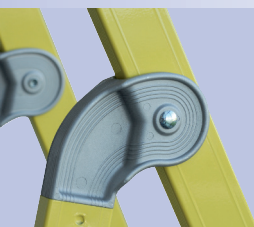

MARCHEPIED PROFESSIONNEL ALUMINIUM SÉCURITÉ - SOLIDITÉ - CONFORT

**Travail
mains propres**
Montants laqués jaune

Anti-dérapant
Marches
et plate-forme striées

Pratique
Porte-outils
avec crochet
porte-seau

Sécurité
Marches longueur 80 mm
et hauteur du garde-
corps de 600 mm

Robustesse
Articulations
et plate-forme
en fonderie d'aluminium

Stabilité
Sabots enveloppants
antidérapants

**CHARGE MAXI
150 KG**

**NORME EN 131
DÉCRET 96333**