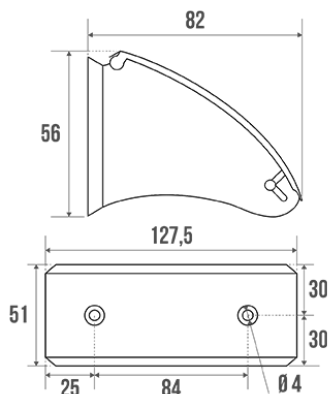

Fiche technique

Informations

| | |
|-------------|---|
| Désignation | ECO - Distributeur papier WC rouleau, Acier |
| Référence | 823728 |

Description

Acier époxy blanc. Rouleau PVC noir.

Parfaitement adapté pour l'usage en Collectivités.

Caractéristiques techniques

| | |
|-----------------|--------------------------|
| Matière | Acier |
| Finition | Epoxy |
| Couleur | Blanc |
| Dimensions | 127 x 82 x 56 mm |
| Poids brut | 0.150 kg |
| Conditionnement | Sachet plastique neutre |
| Garantie | 1 an |
| Gencod | 3563398237283 |
| Code douanier | 7324900010 |
| Notice | Aucune notice disponible |