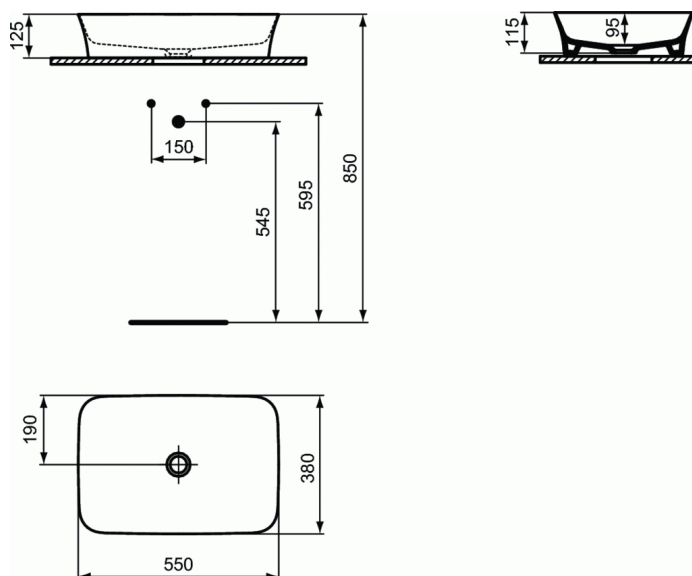

## Vasque 55 x 38 cm

### Vasque 55 x 38 cm

A poser.

Matériau innovant en Diamatec alliant finesse et résistance extrême. Mélange d'oxyde d'aluminium, d'argile, de sodium et de potassium.

Finitions couleurs mates.

Bonde à écoulement libre incluse avec les vasques sans trop plein (hors finition 01).

Bonde à écoulement libre à commander en option pour les vasques avec trop plein et finitions 01.

Poids : 7,5 kg.

Sans trop plein et sans plage de robinetterie.

Bonde à écoulement libre incluse pour les finitions couleur.