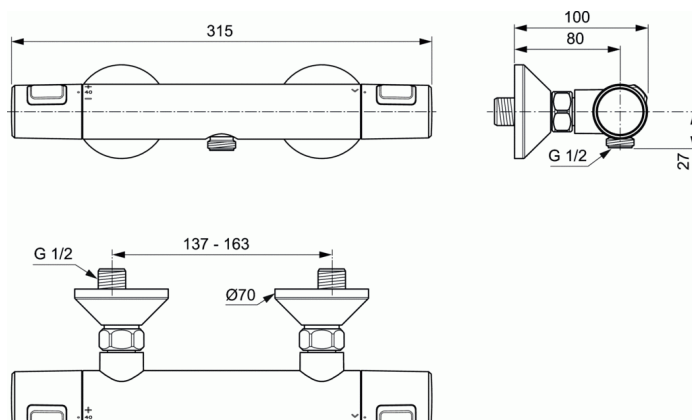

Code article A7201

Ideal Standard

CERATHERM T25

Mitigeur thermostatique douche

Mitigeur thermostatique douche

Poignée de réglage de la température avec limiteur pré-réglé à 40°C

Poignée de débit avec économiseur débrayable à 50% du débit maximum.

Eau chaude et eau froide.

Sortie de douche 1/2" par le dessous

Cartouche Firmaflow® Therm

Corps métal et poignées ABS coloris noir mat

Technologie CoolBody : corps tiède

FINITIONS*

* XG = Noir mat (XG), AA = Chrome (AA)