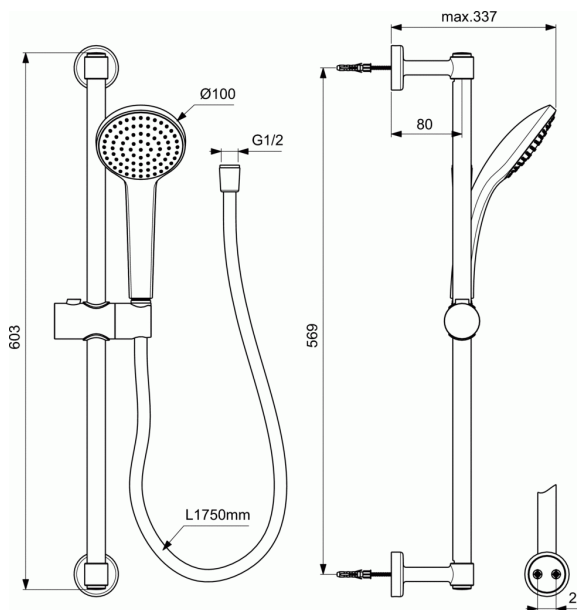

IDEALRAIN

Ensemble de douche avec douchette 10 cm

Ensemble de douche avec douchette 10 cm

Barre de douche 60 cm

Douchette 1 jet Idealrain Ø 10 cm, limiteur de débit 8L/min

Support de douche coulissant

Flexible de douche Idealflex 1,75m (gainé plastique)

FINITIONS*

XG

* XG = Noir mat (XG)