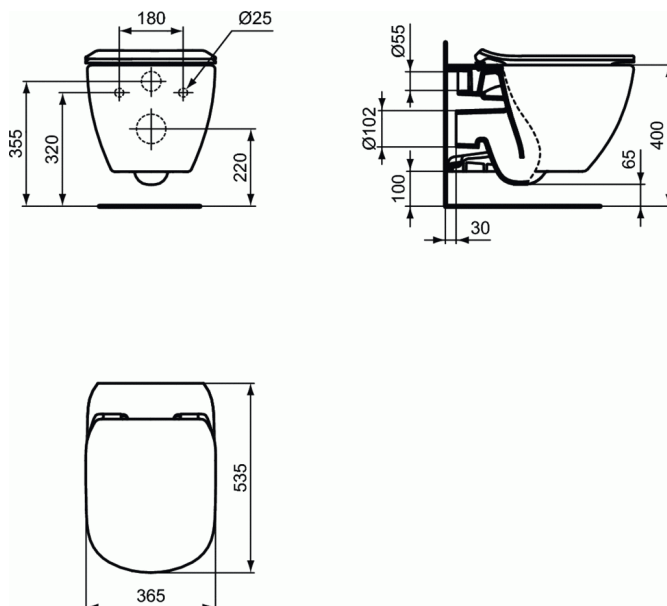

TESI**Cuvette et abattant ultra-fin frein de chute****Cuvette et abattant ultra-fin frein de chute**

Cuvette suspendue AquaBlade®

Chasse d'eau révolutionnaire.

En porcelaine vitrifiée. Carénée

Chasse directe. Alimentation indépendante

A monter avec paire de tire-fonds à sceller
non fournis ou bâti-support seul à encastrer
ou bâti-support/réservoir

FINITIONS*

01

V3

* 01 = Blanc brillant (01), V3 = Noir mat (V3)

NORMES ET ENVIRONNEMENT