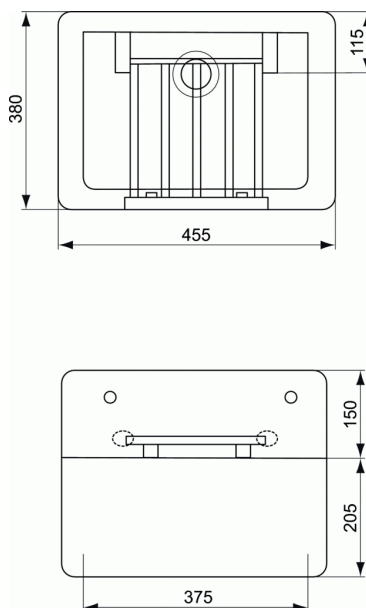

POSTE D'EAU

Bonde à grille Ø 60 mm

Bonde à grille Ø 60 mm

Poids : 36 kg

En céramique

Grille porte seau fournie

Fixation sur consoles D5705AC ou

sur pieds S9233MY pour une plus grande robustesse