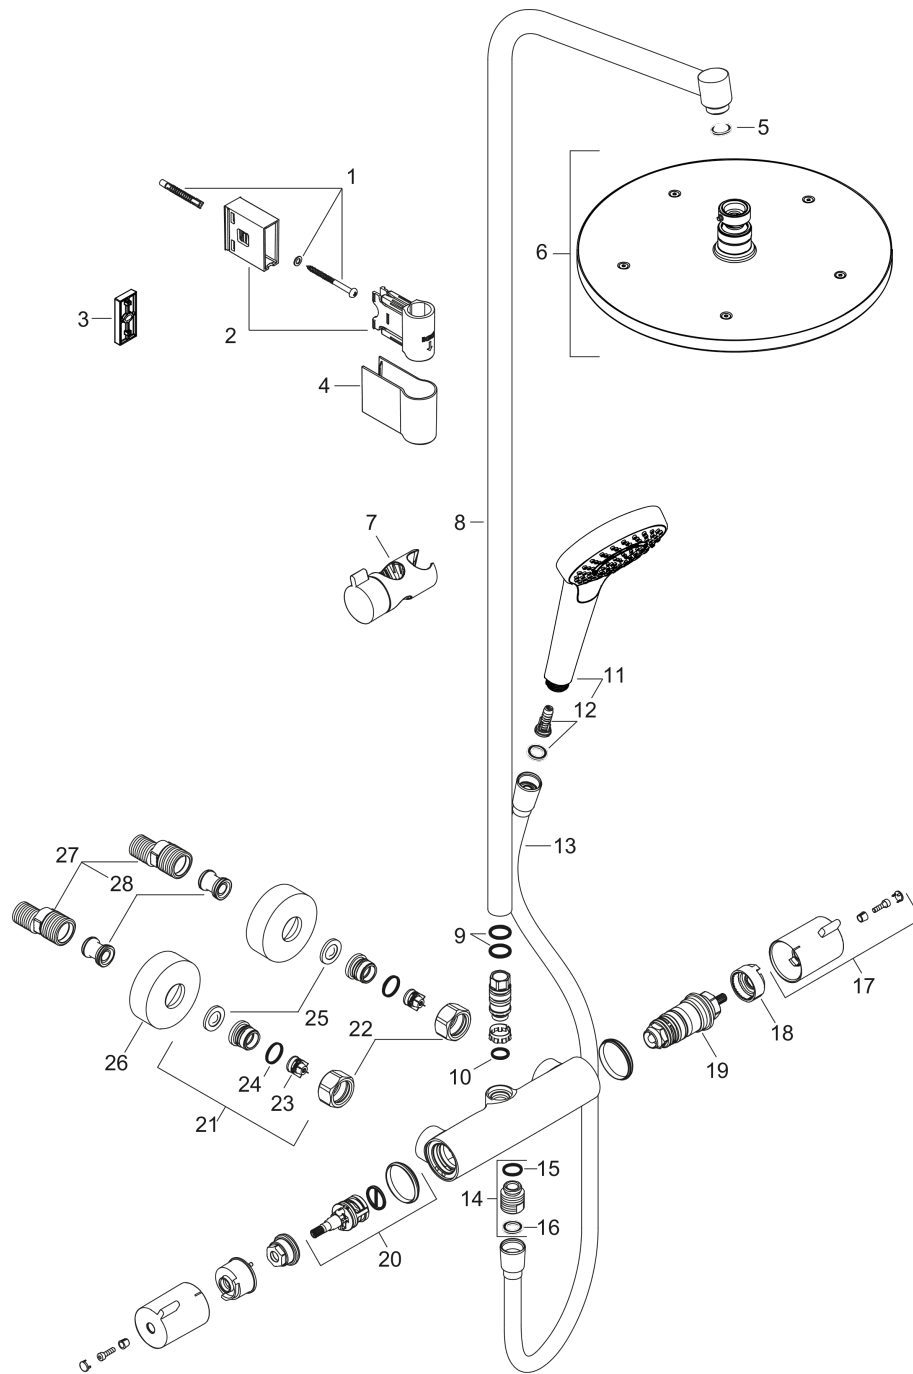

Croma
Colonne de douche Top 280 1jet avec mitigeur thermostatique
Surfaces: **chromé** Numéro d'article: **27369000**

Vue éclatée

Année de construction: >04/18

Croma

Colonne de douche Top 280 1jet avec mitigeur thermostatique

Surfaces: chromé Numéro d'article: 27369000

Liste des pièces détachées

Année de construction: >04/18

Pos.	Description	Numéro d'article	GP	UE
1	set de fixation	96179000	-	1
2	fixation murale	92976000	-	1
3	cale de compensation 7 mm	92950000	-	1
4	cache	92975000	-	1
5	filtre	94246000	-	1
6	pomme de douche	26220000	-	1
7	curseur complet	92366000	-	1
8	tube 1070 mm	92444000	-	1
9	joint torique 15x2,5	98131000	-	1
10	joint torique 12x2,25	98382000	-	1
11	douchette	26800400	-	1
12	élément-filtre	97708000	-	1
13	flexible Isiflex'B 1,60 m	28276000	-	1
14	raccord	95392000	-	1
15	joint torique 14x2	98129000	-	1
16	joint	98058000	-	1
17	poignée	92836000	-	1
18	bague de butée pour cartouche thermostatique	95041000	-	1
19	cartouche thermostatique	94282000	-	1
20	mécanisme inverseur/arrêt	96509000	-	1
21	set des raccord	94285000	-	1
22	set des écrou à six pans	96157000	-	1
23	clapet anti-retour	96737000	-	1
24	joint torique 17x1,5	98137000	-	1
25	filtre	96922000	-	1
26	rosace Ø 68 mm	96467000	-	1
27	set des raccord-S (±12 mm)	94140000	-	1
28	amortisseur anti-coup de bélier	96429000	-	1