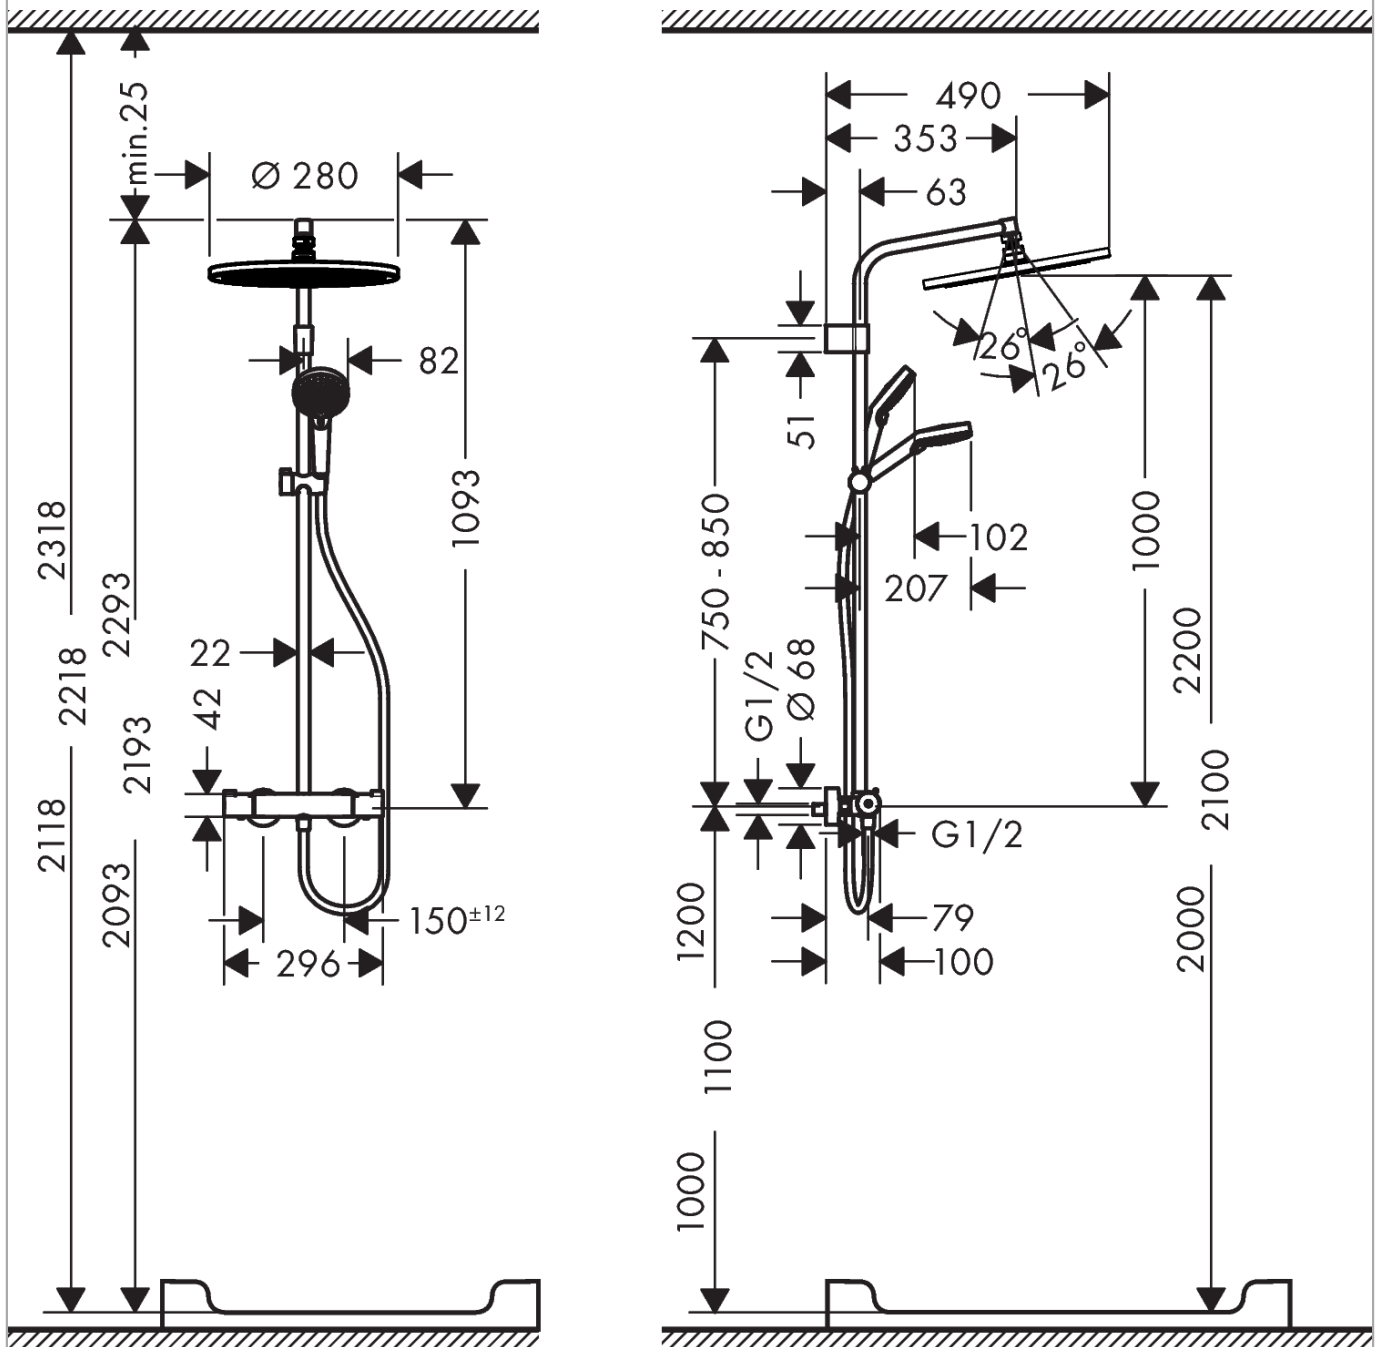

Croma
Colonne de douche Top 280 1jet avec mitigeur thermostatique
Surfaces: **chromé** Numéro d'article: **27369000**

Exemple de montage