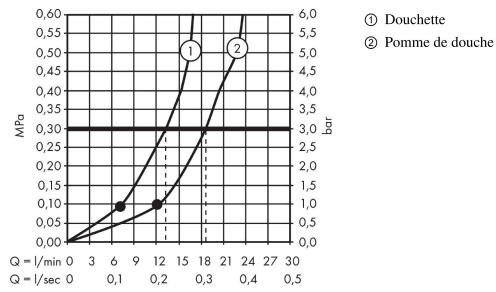

Croma
Colonne de douche Top 280 1jet avec mitigeur thermostatique
Surfaces: **chromé** Numéro d'article: **27369000**

Schéma d'écoulement