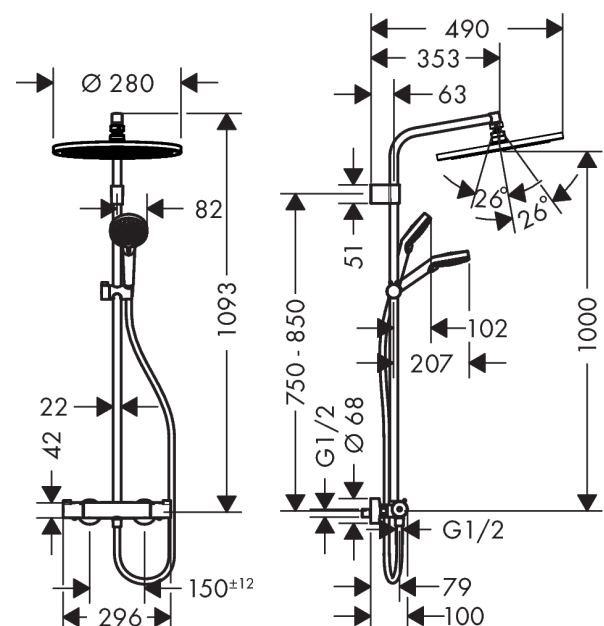

Plan géométral