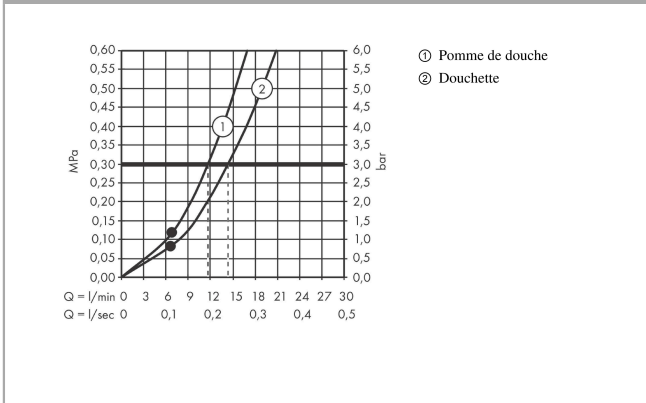

Schéma d'écoulement