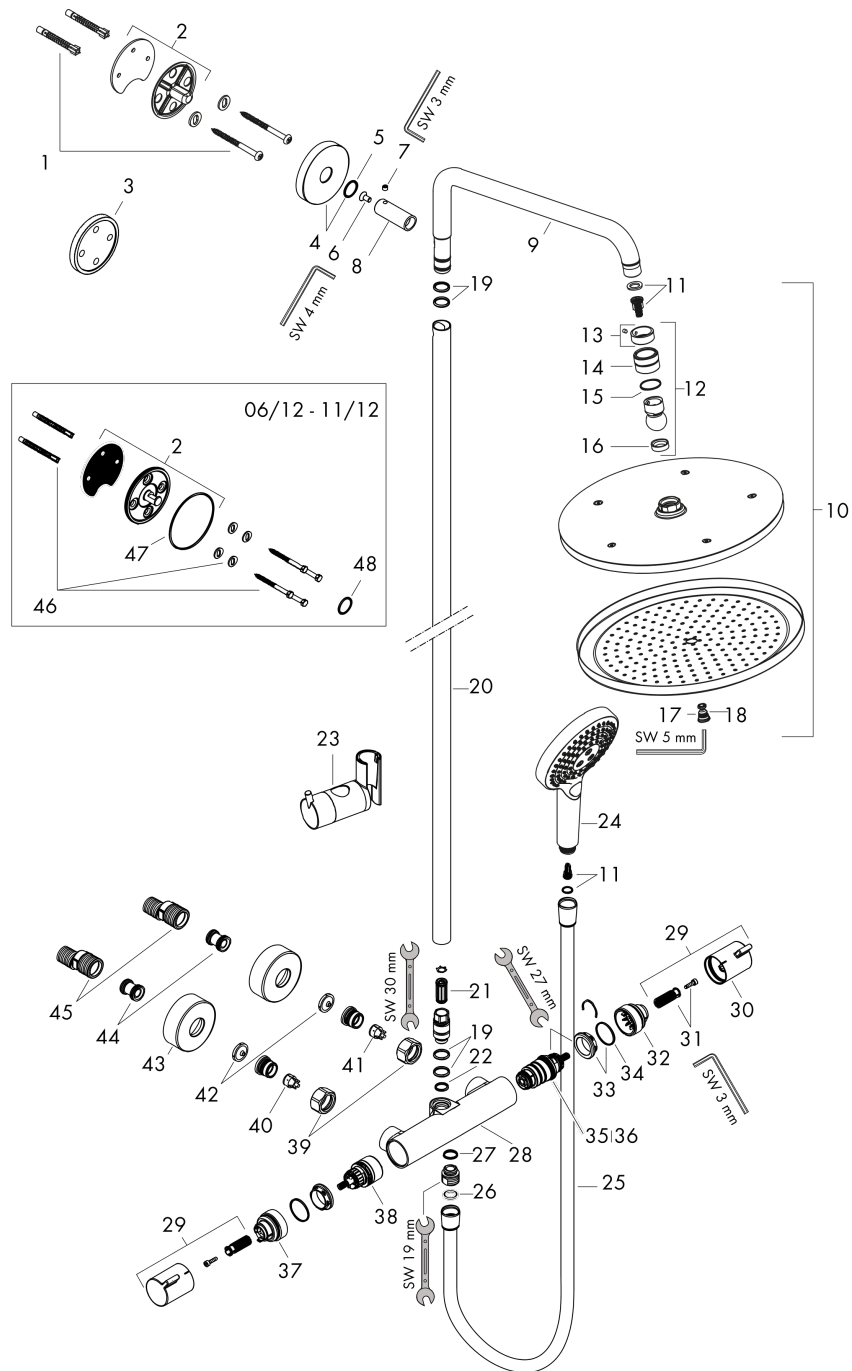

Croma Select S
Showerpipe 280 1jet avec thermostatique
 Surfaces: noir mat Numéro d'article: 26890670

Description

Caractéristiques

- comprenant : douche de tête, douchette, thermostatique de douche, flexible de douche, curseur, barre de douche
- douche de tête Croma 280
- taille de la douche de tête: 280 mm
- type de jet douche de tête : jet RainAir
- rotule: douche de tête orientable
- type de jet douchette: jet RainAir, jet Rain, jet Whirl
- débit maximal sous 3 bars de pression: 15 l/min
- débit de la douchette sous 3 bars: 14,5 l/min
- débit du jet RainAir (sous 3 bars de pression): 15 l/min
- débit du jet Rain (sous 3 bars de pression): 11 l/min
- pression minimum en fonctionnement: 1 bar
- pression maximum en fonctionnement: 10 bars
- tube recoupable par le bas
- diamètre de la barre de douche: 22 mm
- support de douchette réglage en hauteur
- longueur du bras de douche: 400 mm
- bras de douche pivotant
- thermostatique Ecostat Comfort
- butée de confort à 40° C
- limiteur d'eau chaude réglable
- convient au chauffe-eau instantané
- entraxe 150 mm ± 12 mm
- sécurité contre le retour de l'eau
- nombre d' sorties: 2 sorties = 2 fonctions
- ACS 17 ACC NY 313, valide jusqu'au 26.09.2022

Schéma d'écoulement

Croma Select S
Showerpipe 280 1jet avec thermostatique
 Surfaces: noir mat Numéro d'article: 26890670

Exemple de montage

Croma Select S
Showerpipe 280 1jet avec thermostatique
 Surfaces: noir mat Numéro d'article: 26890670

Vue éclatée

Année de construction: >06/20

Croma Select S
Showerpipe 280 1jet avec thermostatique
 Surfaces: **noir mat** Numéro d'article: **26890670**

Liste des pièces détachées

Année de construction: >06/20