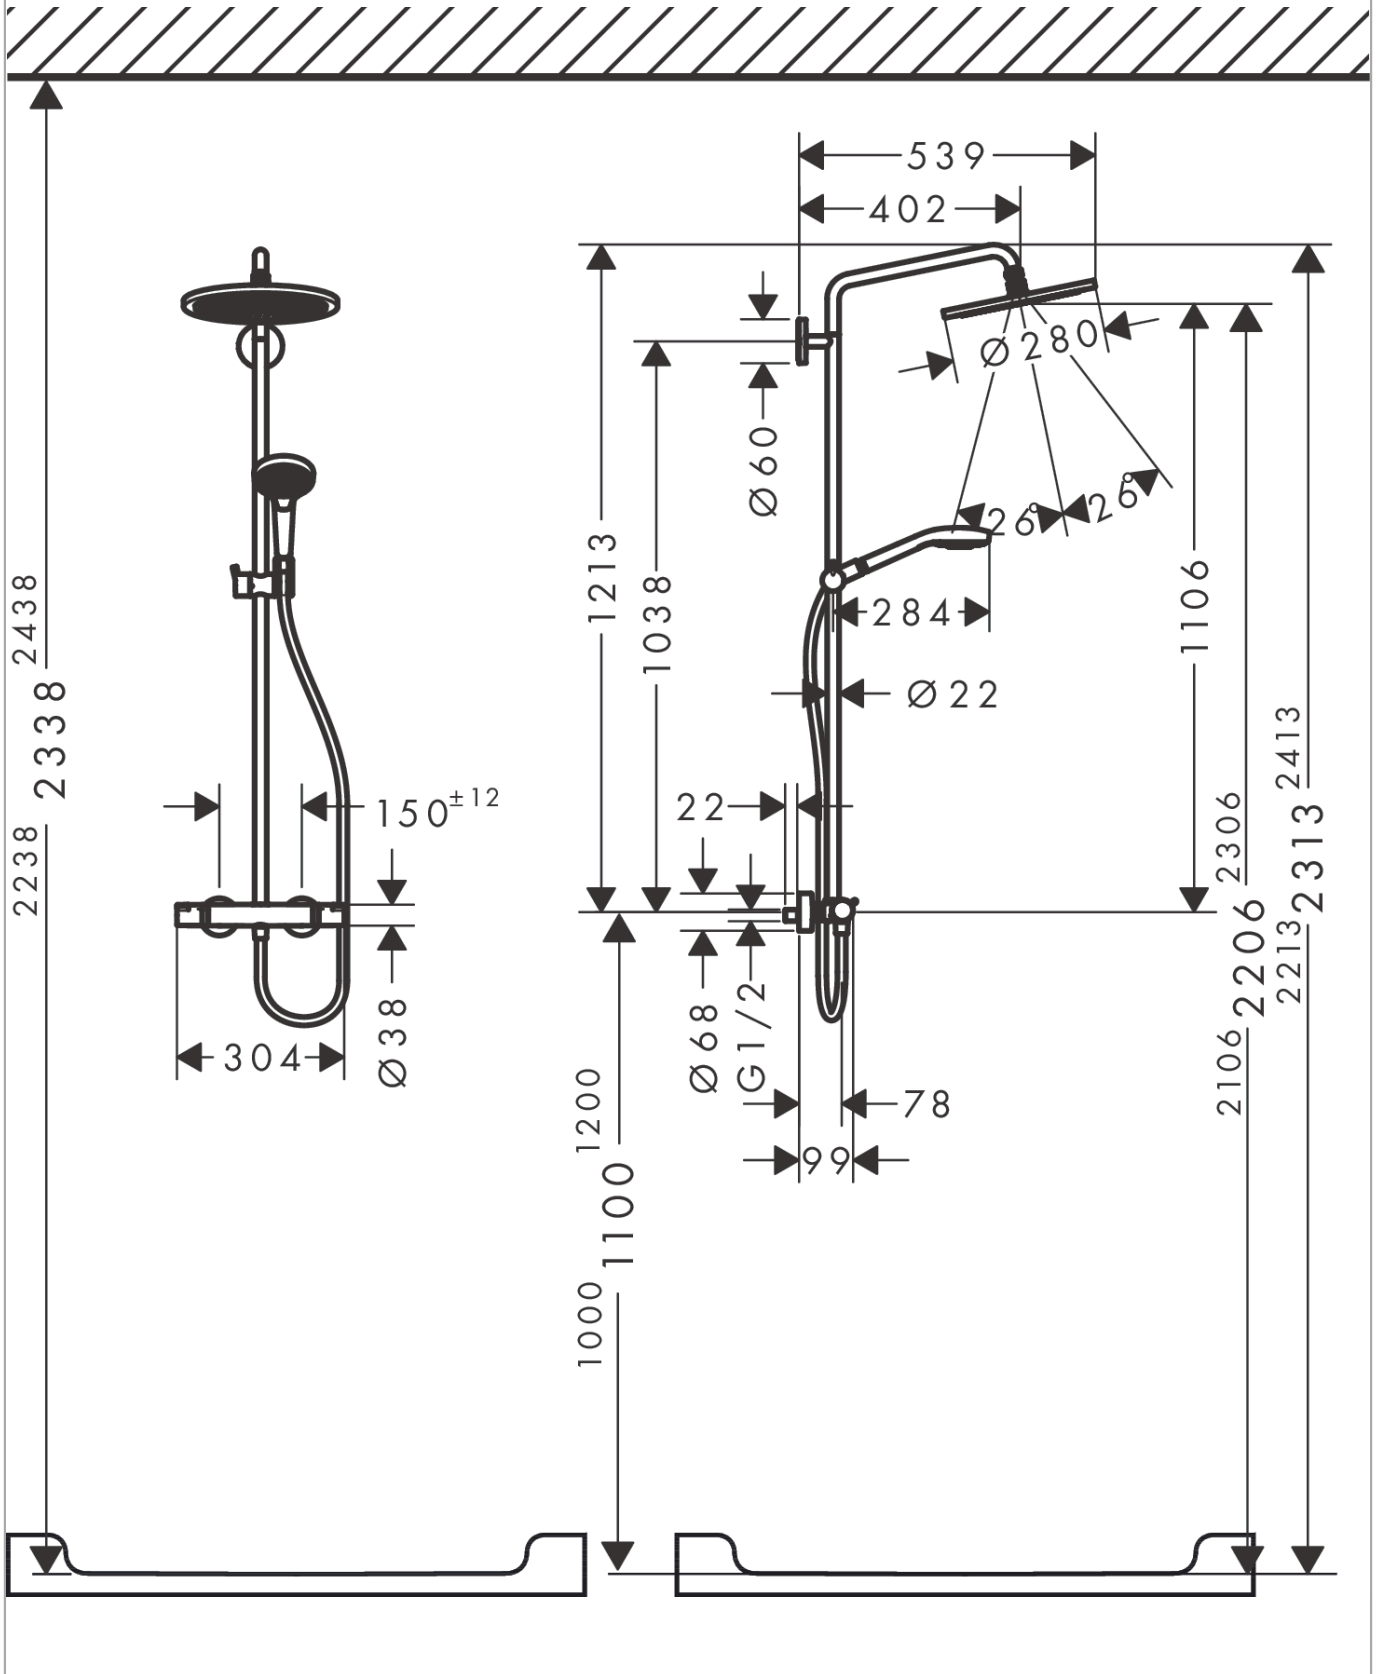

Croma Select S
Showerpipe 280 1jet avec thermostatique
 Surfaces: noir mat Numéro d'article: 26890670

Description

Caractéristiques

- comprenant : douche de tête, douchette, thermostatique de douche, flexible de douche, curseur, barre de douche
- douche de tête Croma 280
- taille de la douche de tête: 280 mm
- type de jet douche de tête : jet RainAir
- rotule: douche de tête orientable
- type de jet douchette: jet RainAir, jet Rain, jet Whirl
- débit maximal sous 3 bars de pression: 15 l/min
- débit de la douchette sous 3 bars: 14,5 l/min
- débit du jet RainAir (sous 3 bars de pression): 15 l/min
- débit du jet Rain (sous 3 bars de pression): 11 l/min
- pression minimum en fonctionnement: 1 bar
- pression maximum en fonctionnement: 10 bars
- tube recoupable par le bas
- diamètre de la barre de douche: 22 mm
- support de douchette réglage en hauteur
- longueur du bras de douche: 400 mm
- bras de douche pivotant
- thermostatique Ecostat Comfort
- butée de confort à 40° C
- limiteur d'eau chaude réglable
- convient au chauffe-eau instantané
- entraxe 150 mm ± 12 mm
- sécurité contre le retour de l'eau
- nombre d' sorties: 2 sorties = 2 fonctions
- ACS 17 ACC NY 313, valide jusqu'au 26.09.2022

Détails de l'article

EAN 4059625265932

Technologie

Prix de design

Certificats

Croma Select S
Showerpipe 280 1jet avec thermostatique
 Surfaces: noir mat Numéro d'article: **26890670**

Photo du produit

Plan géométral

Schéma d'écoulement

Croma Select S
Showerpipe 280 1jet avec thermostatique
 Surfaces: noir mat Numéro d'article: 26890670

Exemple de montage

Croma Select S
Showerpipe 280 1jet avec thermostatique
 Surfaces: noir mat Numéro d'article: 26890670

Vue éclatée

Année de construction: >06/20

Croma Select S
Showerpipe 280 1jet avec thermostatique
 Surfaces: **noir mat** Numéro d'article: **26890670**

Liste des pièces détachées

Année de construction: >06/20