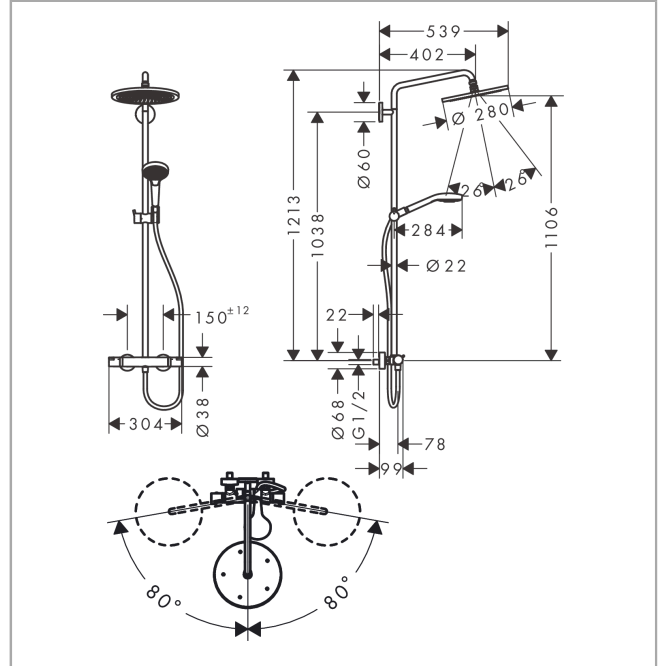

Croma Select S
Showerpipe 280 1jet avec thermostatique
 Surfaces: noir mat Numéro d'article: 26890670

Description

Caractéristiques

- comprenant : douche de tête, douchette, thermostatique de douche, flexible de douche, curseur, barre de douche
- douche de tête Croma 280
- taille de la douche de tête: 280 mm
- type de jet douche de tête : jet RainAir
- rotule: douche de tête orientable
- type de jet douchette: jet RainAir, jet Rain, jet Whirl
- débit maximal sous 3 bars de pression: 15 l/min
- débit de la douchette sous 3 bars: 14,5 l/min
- débit du jet RainAir (sous 3 bars de pression): 15 l/min
- débit du jet Rain (sous 3 bars de pression): 11 l/min
- pression minimum en fonctionnement: 1 bar
- pression maximum en fonctionnement: 10 bars
- tube recoupable par le bas
- diamètre de la barre de douche: 22 mm
- support de douchette réglage en hauteur
- longueur du bras de douche: 400 mm
- bras de douche pivotant
- thermostatique Ecostat Comfort
- butée de confort à 40° C
- limiteur d'eau chaude réglable
- convient au chauffe-eau instantané
- entraxe 150 mm ± 12 mm
- sécurité contre le retour de l'eau
- nombre d' sorties: 2 sorties = 2 fonctions
- ACS 17 ACC NY 313, valide jusqu'au 26.09.2022

Détails de l'article

EAN 4059625265932

Technologie

Prix de design

Certificats

Croma Select S
Showerpipe 280 1jet avec thermostatique
 Surfaces: noir mat Numéro d'article: **26890670**

Photo du produit

Plan géométral

Schéma d'écoulement

Croma Select S
Showerpipe 280 1jet avec thermostatique
 Surfaces: noir mat Numéro d'article: 26890670

Exemple de montage

Croma Select S
Showerpipe 280 1jet avec thermostatique
 Surfaces: noir mat Numéro d'article: 26890670

Vue éclatée

Année de construction: >06/20

Croma Select S
Showerpipe 280 1jet avec thermostatique
 Surfaces: **noir mat** Numéro d'article: **26890670**

Liste des pièces détachées

Année de construction: >06/20