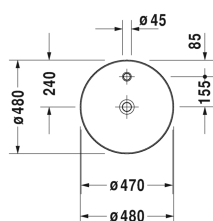

Cape Cod Vasque à poser # 232848..00 / 232848..00 / 232848..00

| < ø 480 mm > |

Vasque à poser	Dimension	Poids	Référence
avec îlot de robinetterie, sans trop-plein, ø 480 mm			
Finitions			
00 Blanc 26 Blanc / Blanc satiné 32 Blanc satiné			
Variante			
● coloris intérieur Blanc, coloris extérieur Blanc	ø 480 mm	7,000 kg	232848..00
● coloris intérieur Blanc, coloris extérieur Blanc satiné	ø 480 mm	7,000 kg	232848..00
● coloris intérieur Blanc satiné, coloris extérieur Blanc satiné	ø 480 mm	7,000 kg	232848..00
Infobox			
Fabriqué dans la masse spéciale DuraCeram, Duravit conseille les robinetteries suivantes pour #232848 : Duravit C.1 - M #C11020002, Grohe Essence New #34294001, Eurodisc Cosmopolitan #23448002, Concetto #23450001, Hansgrohe Metris 110 #31080000, Metris 200 #31183000 et Axor Starck 10003000			
Avec le traitement de surface WonderGliss, les céramiques sanitaires restent propres et belles pendant longtemps. Lorsque vous commandez WonderGliss, merci d'ajouter un "1" en onzième position de la référence.			
Accessoires			
Bonde pour lavabos sans trop-plein	50 mm	0,300 kg	005024
Siphon design		1,500 kg	005036
Produits assortis			
Meuble sous lavabo suspendu 1 casier coulissant, plan de toilette avec 1 découpe, pour 1 vasque à poser au centre, 1000 x 550 mm	1000 x 550 mm		KT6695
Meuble sous lavabo suspendu 1 casier coulissant, plan de toilette avec 1 découpe, pour 1 vasque à poser au centre, 1200 x 1200 x 550 mm	1200 x 1200 x 550 mm		KT6696
Meuble sous lavabo suspendu 2 casiers coulissants, 1 plan de toilette avec 1 ou 2 découpes au choix, pour 1 ou 2 vasques à poser, 1400 x 550 mm	1400 x 550 mm		KT6697 B/L/R