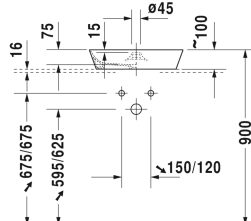

Cape Cod Vasque à poser # 232848..00 / 232848..00 / 232848..00

| < ø 480 mm > |

Vasque à poser	Dimension	Poids	Référence
avec îlot de robinetterie, sans trop-plein, ø 480 mm			
Finitions			
00 Blanc 26 Blanc / Blanc satiné 32 Blanc satiné			
Variante			
● coloris intérieur Blanc, coloris extérieur Blanc	ø 480 mm	7,000 kg	232848..00
● coloris intérieur Blanc, coloris extérieur Blanc satiné	ø 480 mm	7,000 kg	232848..00
● coloris intérieur Blanc satiné, coloris extérieur Blanc satiné	ø 480 mm	7,000 kg	232848..00
Infobox			
Fabriqué dans la masse spéciale DuraCeram, Duravit conseille les robinetteries suivantes pour #232848 : Duravit C.1 - M #C11020002, Grohe Essence New #34294001, Eurodisc Cosmopolitan #23448002, Concetto #23450001, Hansgrohe Metris 110 #31080000, Metris 200 #31183000 et Axor Starck 10003000			
Avec le traitement de surface WonderGliss, les céramiques sanitaires restent propres et belles pendant longtemps. Lorsque vous commandez WonderGliss, merci d'ajouter un "1" en onzième position de la référence.			
Accessoires			
Bonde pour lavabos sans trop-plein	50 mm	0,300 kg	005024
Siphon design		1,500 kg	005036
Produits assortis			
Meuble sous lavabo suspendu 1 casier coulissant, plan de toilette avec 1 découpe, pour 1 vasque à poser au centre, 1000 x 550 mm	1000 x 550 mm		KT6695
Meuble sous lavabo suspendu 1 casier coulissant, plan de toilette avec 1 découpe, pour 1 vasque à poser au centre, 1200 x 1200 x 550 mm	1200 x 1200 x 550 mm		KT6696
Meuble sous lavabo suspendu 2 casiers coulissants, 1 plan de toilette avec 1 ou 2 découpes au choix, pour 1 ou 2 vasques à poser, 1400 x 550 mm	1400 x 550 mm		KT6697 B/L/R