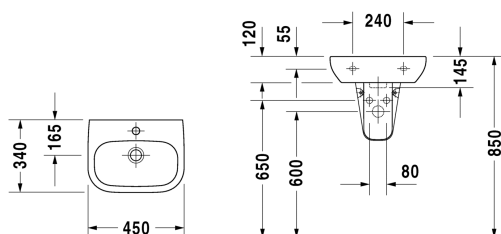

D-Code Lave-mains # 0705450000

|< 450 mm >|

Lave-mains	Dimension	Poids	Référence
avec trop-plein, avec plage de robinetterie, dessous émaillé, 450 mm			
Finitions			
00 Blanc			
Variante			
●	450 x 340 mm	10,200 kg	0705450000
Produits assortis			
Cache-siphon pour # 070545, 215 x 225 mm	215 x 225 mm		085717
Descriptif			
DURAVIT D-Code lave-mains, Design by sieger design, en céramique sanitaire, avec trop-plein. Forme de la cuve rectangulaire avec coins arrondis et une plage de robinetterie pour robinet monotrou. Dimensions (LxPxH) 450x340x145mm. Blanc. Référence : 0705450000			

Nos croquis indiquent toutes les dimensions nécessaires, en tenant compte des tolérances standard. Ces dimensions sont indicatives. Les dimensions exactes ne peuvent être prises que sur le produit fini.