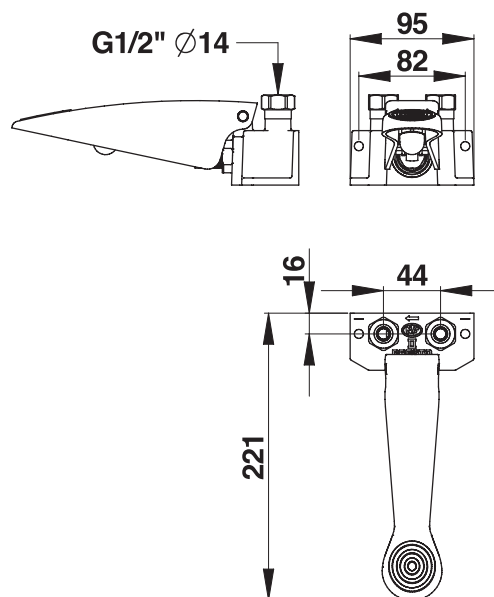

Gamme : Robinet simple temporisé pour lavabo

Réf : 23614 - PRESTO 520 mural ou au sol

> Pression d'utilisation recommandée :

- 1 à 5 bars

> Débit :

- 6 l/mn à 3 bars - Réglage 4 positions
- Dispositif anti-coup de bélier

> Durée d'écoulement :

- 3 à 5 secondes

> Fonctionnement :

- Par appui sur la pédale

> Alimentation hydraulique :

- Arrivée Mâle G 1/2" (15x21) en eau froide, chaude ou pré-mitigée

> Matière et couleur de finition :

- Corps et composants en laiton avec traitement nickel-chrome
- Polymère technique

> Résistance thermique :

- Ce robinet résiste à une température de 75°C durant 30 minutes dans le cadre de chocs thermiques

> Livré avec :

- 1 Joint d'écrou
- 1 Ecrou raccord
- 1 Ecrou pour tube de 12x14 mm
- Notice de pose

> Normes / Agréments :

- Classe acoustique II
- Corps en laiton chromé conforme aux normes NF EN1982 / NF EN12164 / NF EN12165
- Traitement de surface Nickel-Chrome selon NF EN12540
- Résistance au brouillard salin neutre (NSS) : 200 h selon NF ISO 9227