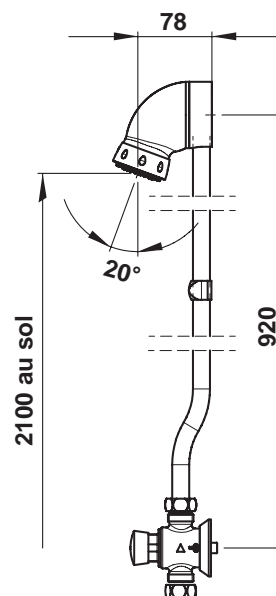

Gamme : Robinet simple temporisé pour douche
Réf : 38921 - PRESTO P 50 applique Prêt A Poser

> Pression d'utilisation recommandée :

- 1 à 5 bars

> Débit :

- 6 l/mn à 3 bars par limiteur de débit incorporé
- Réglage de débit par bague filetée
- Dispositif anti-coup de bélier

> Durée d'écoulement :

- 30 secondes (-10 / +5 secondes)

> Alimentation hydraulique :

- Mâle G 3/4" (20x27) en eau froide ou pré-mitigée

> Résistance thermique :

- Ce robinet résiste à une température de 75°C durant 30 minutes dans

> le cadre de chocs thermiques

> Sécurité :

- Bouton non tournant inviolable par l'utilisateur
- Repère par point de couleur rouge inusable et indémontable

> Livré avec :

- 1 Joint plat
- 1 Joint filtre
- 1 Collier de fixation
- 2 Ecrous raccord 3/4" (20x27) pour tube de 14x16 mm
- 1 Pomme de douche fixe à picots anticalcaire