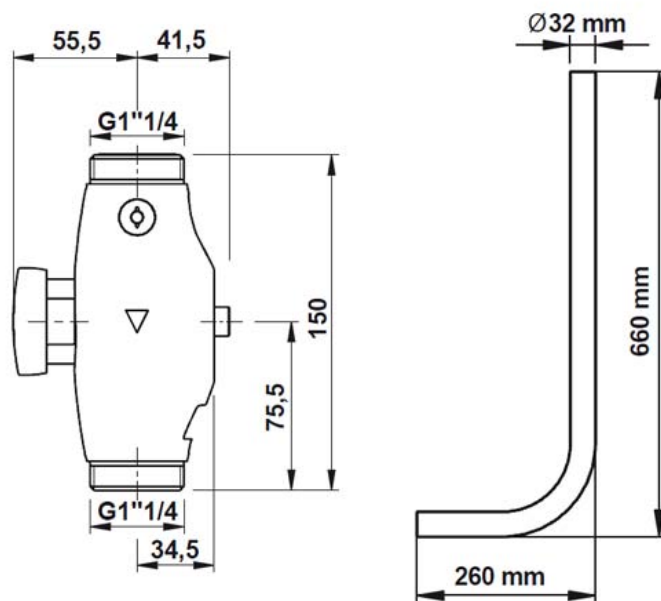

**Gamme :** Robinet temporisé pour chasse

**Réf :** 13935 - PRESTO KIT DE CHASSE N° 1

**> Pression d'utilisation recommandée :**

- 1 à 5 bars

**> Volume chasse :**

- 6 à 9 l, ajustable par action sur le robinet d'arrêt
- Dispositif anti-coup de bélier

**> Durée d'écoulement :**

- 7 à 9 secondes

**> Alimentation hydraulique :**

- En ligne, double mâle G 1"1/4 (33x42)
- Raccordement de sortie sur tube de chasse Ø 32 mm

**> Matière et couleur de finition :**

- 1 Robinet d'arrêt à boisseau sphérique intégré
- 1 Raccord de départ et 1 tube coudé chromé
- 1 Collier de fixation et 1 nez de jonction

**> Normes / Agréments :**

- Corps en laiton conforme aux normes NF EN1982/ NF EN 12164 / NF EN 12165
- Traitement de surface Nickel-Chrome selon NF EN12540
- Résistance au brouillard salin neutre (NSS) : 200 h selon NF ISO 9227