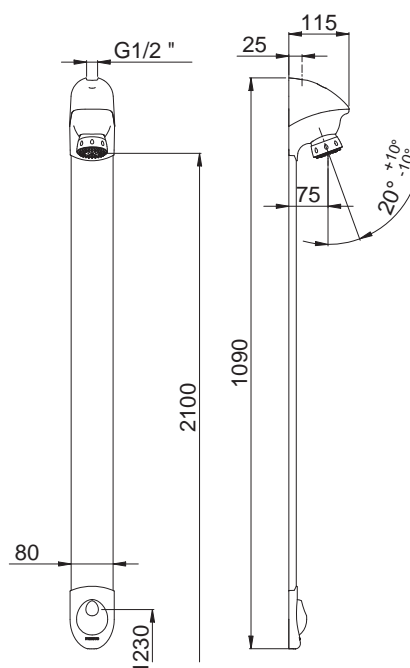

Gamme : Robinet simple temporisée pour douche

Réf : 27400 - PRESTO DL 400 SE® applique

> Pression d'utilisation recommandée :

- 1 à 5 bars

> Fonctionnement

- Déclenchement souple adapté PMR, enfants et personnes âgées

> Débit :

- 6 - 8 l/mn à 3 bars par régulateurs de débit intégrés
- Dispositif anti-coup de bélier
- Pomme de douche fixe à grille orientable et picots anticalcaire

> Durée d'écoulement :

- 30 secondes (-10/+5 s.)

> Alimentation hydraulique :

- G 1/2" (15x21) par le haut sur robinet d'arrêt droit MF

> Matière et couleur de finition :

- Corps en métal moulé injecté
- Profilé extrudé en alliage Aluminium-Magnésium-Silicium 6060