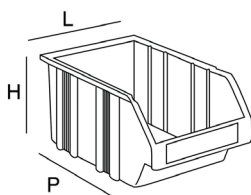

Bacs à bec European Bleu

Fiche Produit

➤ OÙ L'UTILISER ?

Idéal pour les entrepôts, le rangement et le stockage de pièces en tout genre.

Conçu pour un **usage intensif et Professionnel**

➤ LES PLUS PRODUITS :

- **Résistance chimique:**
  huiles, graisses, sels, acides, détergents
- **Résistance thermique:**
  Statique -40° à 80° / Dynamique -30° à 70°
- **Résistance mécanique élevée**
- **Fond anti-dérapant**
- **Poignée de préhension**
- **Patte d'accrochage sur règlette murale**
- **Nombreux accessoires disponibles**

➤ EN SAVOIR PLUS :

Gamme de bacs à bec issue des technologies modernes associant résistance mécanique, fonctionnalité et design.

La série EUROPEAN est composée d'une gamme complète de **7 modèles** aux côtes européennes, déclinés en **8 coloris**, avec de nombreux accessoires et supports. (Du 0,3 au 23 Litres)