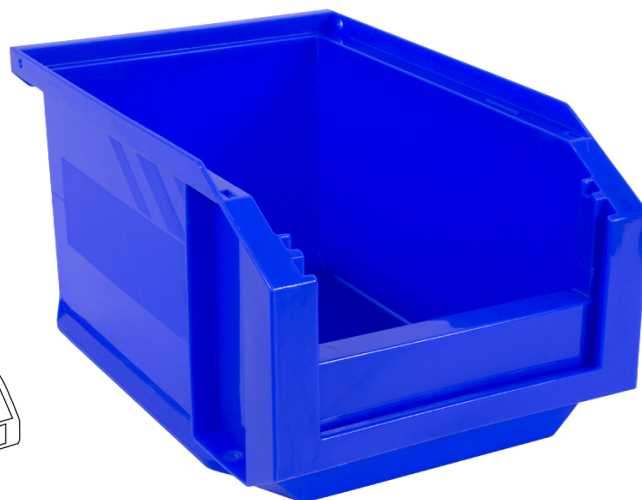

Bacs à bec European Bleu

Fiche Produit

➤ OÙ L'UTILISER ?

Idéal pour les entrepôts, le rangement et le stockage de pièces en tout genre.

Conçu pour un **usage intensif et Professionnel**

➤ LES PLUS PRODUITS :

➤ EN SAVOIR PLUS :

Gamme de bacs à bec issue des technologies modernes associant résistance mécanique, fonctionnalité et design.

La série EUROPEAN est composée d'une gamme complète de **7 modèles** aux côtes européennes, déclinés en **8 coloris**, avec de nombreux accessoires et supports. (Du 0,3 au 23 Litres)